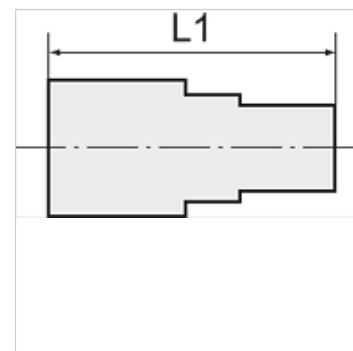

K-GAM IG 5

Female connectors, parallel female thread

HANSA FLEX

Указание

Други данни при запитване.

Артикул

Обозначение	Резба	за маркуч	L1 (mm)	SW
K- 07 40 30 14	G 1/4	6 mm / 4 mm	25,0	17 mm
K- 07 40 30 15	G 1/4	8 mm / 6 mm	25,0	17 mm