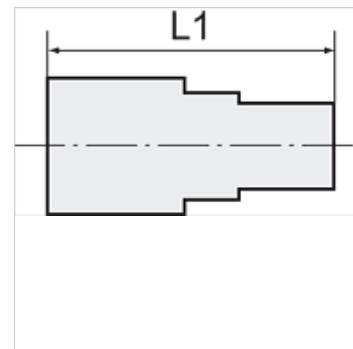

# K-GAM IG 5

Female connectors, parallel female thread

**HANSA FLEX**

## Артикул

Обозначение	Резба	за маркуч	L1 (mm)	SW
K- 07 40 30 14	G 1/4	6 mm / 4 mm	25,0	17 mm
K- 07 40 30 15	G 1/4	8 mm / 6 mm	25,0	17 mm