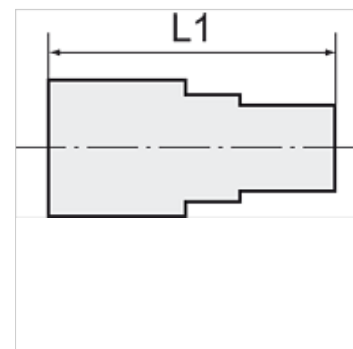

K-GAM IG 5

Female connectors, parallel female thread

HANSA FLEX

Указание

Други данни при запитване.

Артикул

Обозначение	Резба	за маркуч	L1 (mm)	SW
K- 07 40 30 14	G 1/4	6 mm / 4 mm	25,0	17 mm
K- 07 40 30 15	G 1/4	8 mm / 6 mm	25,0	17 mm