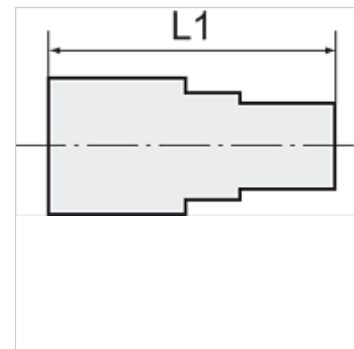

K-GAM IG 5

Female connectors, parallel female thread

HANSA FLEX

Указание

Други данни при запитване.

Артикул

Обозначение	Резба	за маркуч	L1 (mm)	SW
K- 07 40 30 14	G 1/4	6 mm / 4 mm	25,0	17 mm
K- 07 40 30 15	G 1/4	8 mm / 6 mm	25,0	17 mm