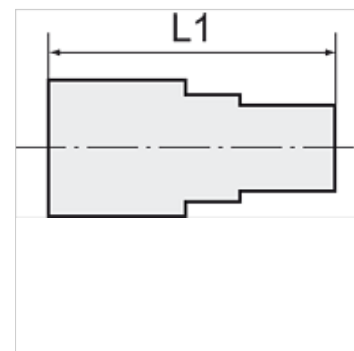

K-GAM IG 5

Female connectors, parallel female thread

HANSA FLEX

Указание

Други данни при запитване.

Артикул

Обозначение	Резба	за маркуч	L1 (mm)	SW
K- 07 40 30 14	G 1/4	6 mm / 4 mm	25,0	17 mm
K- 07 40 30 15	G 1/4	8 mm / 6 mm	25,0	17 mm