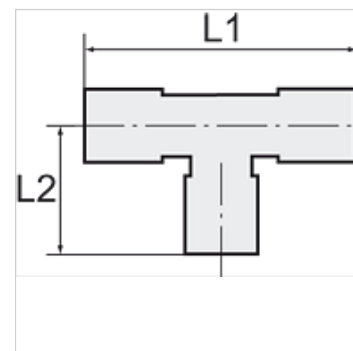

K-T-VB ES

Branch tees

HANSA FLEX

Указание

Други данни при запитване.

Артикул

Обозначение	за маркуч	L1 (mm)	L2 (mm)
K- 07 40 30 38	6 mm / 4 mm	60,0	30,0
K- 07 40 30 39	8 mm / 6 mm	63,0	32,0