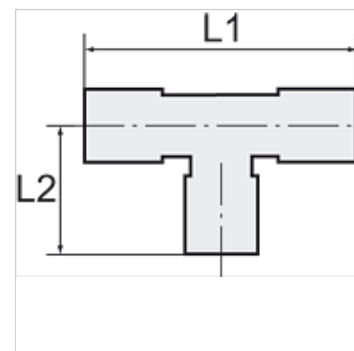

K-T-VB ES

Branch tees

HANSA FLEX

Указание

Други данни при запитване.

Артикул

Обозначение	за маркуч	L1 (mm)	L2 (mm)
K- 07 40 30 38	6 mm / 4 mm	60,0	30,0
K- 07 40 30 39	8 mm / 6 mm	63,0	32,0