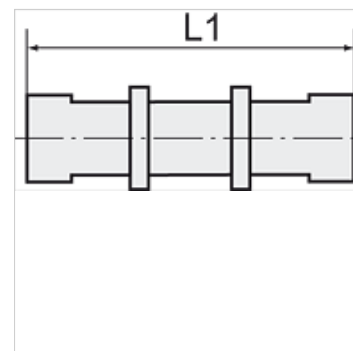

# K-SV 3

Bulkhead connectors

**HANSA FLEX**

## Описание

For the installation of plastic tubing.

## Артикул

Обозначение	Резба	за маркуч	L1 (mm)	SW
K- 07 40 30 62	M 10 x 1	6 mm / 4 mm	44,0	14 mm
K- 07 40 30 63	M 12 x 1	8 mm / 6 mm	50,0	17 mm