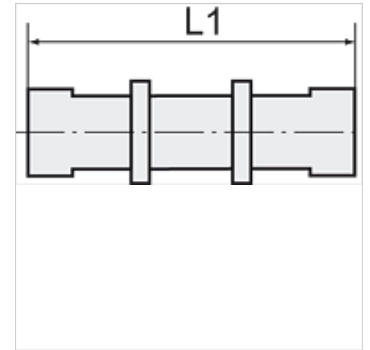

K-SV 3

Bulkhead connectors

HANSA FLEX

Указание

Други данни при запитване.

Описание

For the installation of plastic tubing.

Артикул

Обозначение	Резба	за маркуч	L1 (mm)	SW
K- 07 40 30 62	M 10 x 1	6 mm / 4 mm	44,0	14 mm
K- 07 40 30 63	M 12 x 1	8 mm / 6 mm	50,0	17 mm