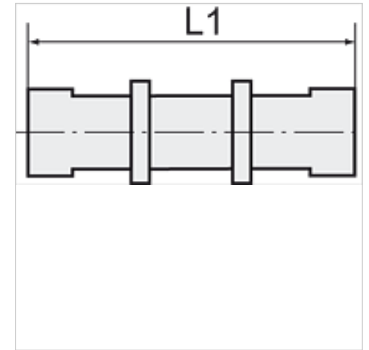

K-SV 3

Bulkhead connectors

HANSA FLEX

Указание

Други данни при запитване.

Описание

For the installation of plastic tubing.

Артикул

Обозначение	Резба	за маркуч	L1 (mm)	SW
K- 07 40 30 62	M 10 x 1	6 mm / 4 mm	44,0	14 mm
K- 07 40 30 63	M 12 x 1	8 mm / 6 mm	50,0	17 mm