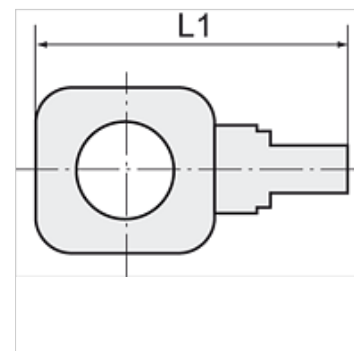

K-BR POM BLAU

Single banjos

HANSA FLEX

Свойства

Работно налягане 0 - 10 bar

Температурен диапазон -10 °C to +60 °C

Указание

Други данни при запитване.

Артикул

Обозначение	Резба	за маркуч	L1 (mm)
K- 07 40 33 34	for G 1/8	6 mm / 4 mm	31,0
K- 07 40 33 35	for G 1/8	8 mm / 6 mm	33,0
K- 07 40 33 36	for G 1/4	6 mm / 4 mm	35,0
K- 07 40 33 37	for G 1/4	8 mm / 6 mm	36,5