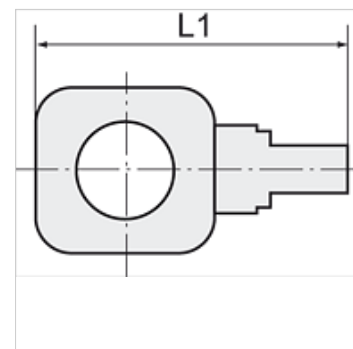

K-BR POM BLAU

Single banjos

HANSA FLEX

Свойства

Работно налягане 0 - 10 bar

Температурен диапазон -10 °C to +60 °C

Указание

Други данни при запитване.

Артикул

Обозначение	Резба	за маркуч	L1 (mm)
K- 07 40 33 34	for G 1/8	6 mm / 4 mm	31,0
K- 07 40 33 35	for G 1/8	8 mm / 6 mm	33,0
K- 07 40 33 36	for G 1/4	6 mm / 4 mm	35,0
K- 07 40 33 37	for G 1/4	8 mm / 6 mm	36,5