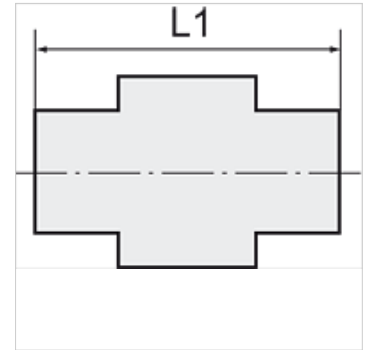

K-XVM ZYL POM BLAU

Male connectors, parallel male thread

Свойства

Работно налягане	0 - 10 bar
Температурен диапазон	-10 °C to +60 °C

Указание

Други данни при запитване.

Артикул

Обозначение	Резба	за маркуч	L1 (mm)	SW
K- 07 40 33 15	G 1/8	6 mm / 4 mm	28,0	13 mm
K- 07 40 33 16	G 1/8	8 mm / 6 mm	29,5	13 mm
K- 07 40 33 17	G 1/4	6 mm / 4 mm	31,0	17 mm
K- 07 40 33 18	G 1/4	8 mm / 6 mm	32,0	17 mm
K- 07 40 33 19	G 1/4	12 mm / 9 mm	37,5	19 mm
K- 07 40 33 20	G 1/4	10 mm / 8 mm	34,0	17 mm
K- 07 40 33 21	G 3/8	8 mm / 6 mm	34,0	19 mm
K- 07 40 33 22	G 3/8	10 mm / 8 mm	35,5	19 mm
K- 07 40 33 23	G 3/8	12 mm / 9 mm	37,5	19 mm