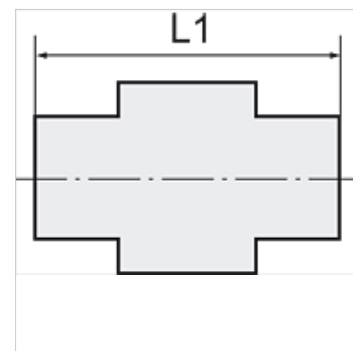

K-XVM ZYL POM BLAU

Male connectors, parallel male thread

HANSA FLEX

Свойства

Работно налягане 0 - 10 bar

Температурен диапазон -10 °C to +60 °C

Указание

Други данни при запитване.

Артикул

Обозначение	Резба	за маркуч	L1 (mm)	SW
K- 07 40 33 15	G 1/8	6 mm / 4 mm	28,0	13 mm
K- 07 40 33 16	G 1/8	8 mm / 6 mm	29,5	13 mm
K- 07 40 33 17	G 1/4	6 mm / 4 mm	31,0	17 mm
K- 07 40 33 18	G 1/4	8 mm / 6 mm	32,0	17 mm
K- 07 40 33 19	G 1/4	12 mm / 9 mm	37,5	19 mm
K- 07 40 33 20	G 1/4	10 mm / 8 mm	34,0	17 mm
K- 07 40 33 21	G 3/8	8 mm / 6 mm	34,0	19 mm
K- 07 40 33 22	G 3/8	10 mm / 8 mm	35,5	19 mm
K- 07 40 33 23	G 3/8	12 mm / 9 mm	37,5	19 mm