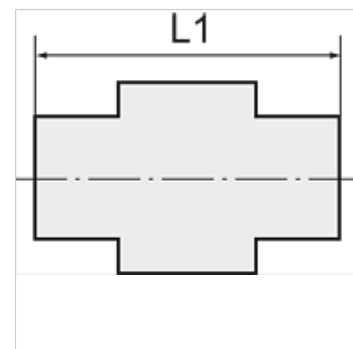

K-XVM ZYL POM BLAU

Male connectors, parallel male thread

HANSA FLEX

Свойства

Работно налягане 0 - 10 bar

Температурен диапазон -10 °C to +60 °C

Указание

Други данни при запитване.

Артикул

Обозначение	Резба	за маркуч	L1 (mm)	SW
K- 07 40 33 15	G 1/8	6 mm / 4 mm	28,0	13 mm
K- 07 40 33 16	G 1/8	8 mm / 6 mm	29,5	13 mm
K- 07 40 33 17	G 1/4	6 mm / 4 mm	31,0	17 mm
K- 07 40 33 18	G 1/4	8 mm / 6 mm	32,0	17 mm
K- 07 40 33 19	G 1/4	12 mm / 9 mm	37,5	19 mm
K- 07 40 33 20	G 1/4	10 mm / 8 mm	34,0	17 mm
K- 07 40 33 21	G 3/8	8 mm / 6 mm	34,0	19 mm
K- 07 40 33 22	G 3/8	10 mm / 8 mm	35,5	19 mm
K- 07 40 33 23	G 3/8	12 mm / 9 mm	37,5	19 mm