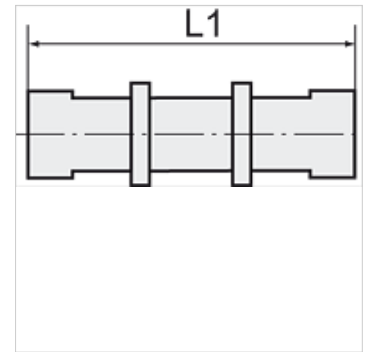

K-SVB POM BLAU

Bulkhead connectors, complete with fixing nuts

HANSA FLEX

Свойства

Работно налягане 0 - 10 bar

Температурен диапазон -10 °C to +60 °C

Указание

Други данни при запитване.

Артикул

Обозначение	Резба	за маркуч	L1 (mm)	SW
K- 07 40 33 47	M 10 x 1	6 mm / 4 mm	50,0	13 mm
K- 07 40 33 48	M 12 x 1	8 mm / 6 mm	51,0	17 mm
K- 07 40 33 49	M 16 x 1	12 mm / 9 mm	60,0	19 mm