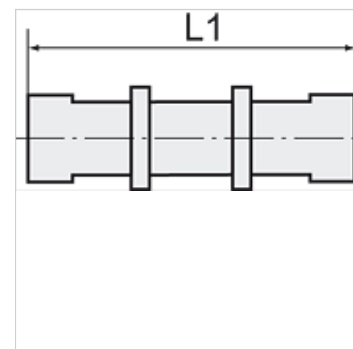

K-SVB POM BLAU

Bulkhead connectors, complete with fixing nuts

HANSA FLEX

Свойства

Работно налягане 0 - 10 bar

Температурен диапазон -10 °C to +60 °C

Указание

Други данни при запитване.

Артикул

Обозначение	Резба	за маркуч	L1 (mm)	SW
K- 07 40 33 47	M 10 x 1	6 mm / 4 mm	50,0	13 mm
K- 07 40 33 48	M 12 x 1	8 mm / 6 mm	51,0	17 mm
K- 07 40 33 49	M 16 x 1	12 mm / 9 mm	60,0	19 mm