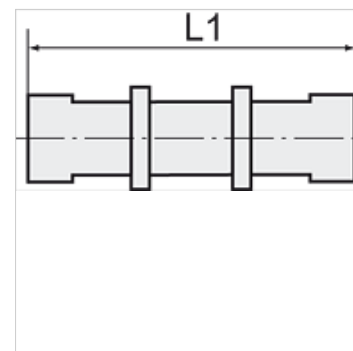

K-SVB POM BLAU

Bulkhead connectors, complete with fixing nuts

HANSA FLEX

Свойства

Работно налягане 0 - 10 bar

Температурен диапазон -10 °C to +60 °C

Указание

Други данни при запитване.

Артикул

Обозначение	Резба	за маркуч	L1 (mm)	SW
K- 07 40 33 47	M 10 x 1	6 mm / 4 mm	50,0	13 mm
K- 07 40 33 48	M 12 x 1	8 mm / 6 mm	51,0	17 mm
K- 07 40 33 49	M 16 x 1	12 mm / 9 mm	60,0	19 mm