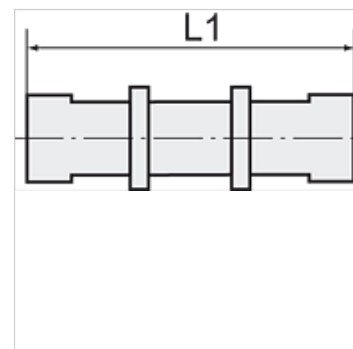

K-SVB POM BLAU

Bulkhead connectors, complete with fixing nuts

HANSA FLEX

Свойства

Работно налягане 0 - 10 bar

Температурен диапазон -10 °C to +60 °C

Указание

Други данни при запитване.

Артикул

Обозначение	Резба	за маркуч	L1 (mm)	SW
K- 07 40 33 47	M 10 x 1	6 mm / 4 mm	50,0	13 mm
K- 07 40 33 48	M 12 x 1	8 mm / 6 mm	51,0	17 mm
K- 07 40 33 49	M 16 x 1	12 mm / 9 mm	60,0	19 mm