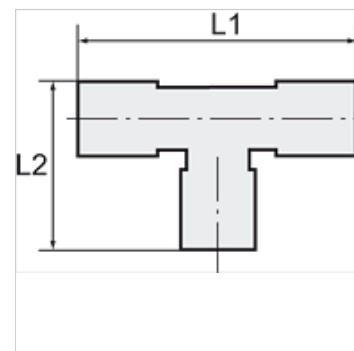

K-T-VB STARR POM BLAU

Branch tees, rigid

HANSA FLEX

Свойства

Работно налягане 0 - 10 bar

Температурен диапазон -10 °C to +60 °C

Указание

Други данни при запитване.

Артикул

Обозначение	за маркуч	L1 (mm)	L2 (mm)
K- 07 40 33 42	6 mm / 4 mm	52,0	26,0
K- 07 40 33 43	8 mm / 6 mm	52,0	26,0
K- 07 40 33 44	12 mm / 9 mm	63,0	32,0