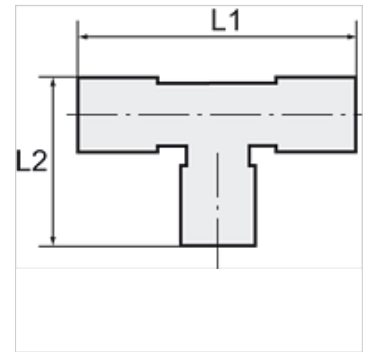

K-T-VB STARR POM BLAU

Branch tees, rigid

HANSA FLEX

Свойства

Работно налягане 0 - 10 bar

Температурен диапазон -10 °C to +60 °C

Указание

Други данни при запитване.

Артикул

Обозначение	за маркуч	L1 (mm)	L2 (mm)
K- 07 40 33 42	6 mm / 4 mm	52,0	26,0
K- 07 40 33 43	8 mm / 6 mm	52,0	26,0
K- 07 40 33 44	12 mm / 9 mm	63,0	32,0