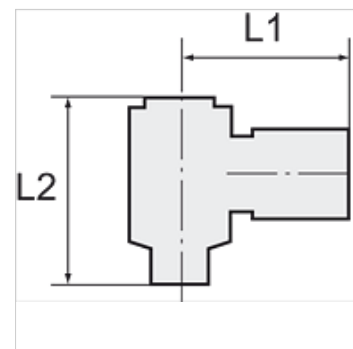

K-W90 VERSCHR DREH HS ALU POM BLAU

Union elbows with aluminium banjo bolt, swivel type

HANSA FLEX

Свойства

Работно налягане 0 - 10 bar

Температурен диапазон -10 °C to +60 °C

Указание

Други данни при запитване.

Артикул

Обозначение	Резба	за маркуч	L1 (mm)	L2 (mm)
K- 07 40 33 24	G 1/8	6 mm / 4 mm	23,0	27,0
K- 07 40 33 25	G 1/8	8 mm / 6 mm	25,0	27,0
K- 07 40 33 26	G 1/4	6 mm / 4 mm	25,0	29,0
K- 07 40 33 27	G 1/4	8 mm / 6 mm	26,5	29,0