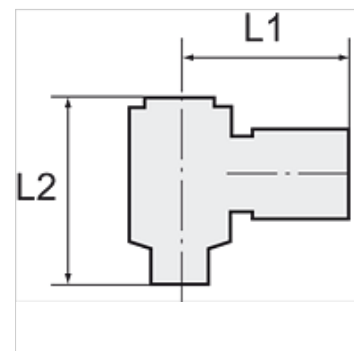

K-W90 VERSCHR DREH HS ALU POM BLAU

Union elbows with aluminium banjo bolt, swivel type

HANSA FLEX

Свойства

Работно налягане 0 - 10 bar

Температурен диапазон -10 °C to +60 °C

Указание

Други данни при запитване.

Артикул

Обозначение	Резба	за маркуч	L1 (mm)	L2 (mm)
K- 07 40 33 24	G 1/8	6 mm / 4 mm	23,0	27,0
K- 07 40 33 25	G 1/8	8 mm / 6 mm	25,0	27,0
K- 07 40 33 26	G 1/4	6 mm / 4 mm	25,0	29,0
K- 07 40 33 27	G 1/4	8 mm / 6 mm	26,5	29,0