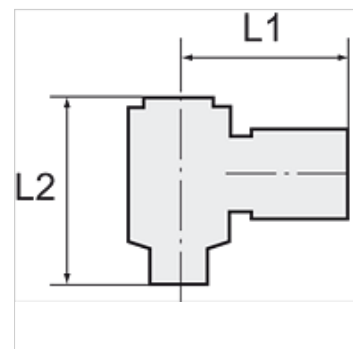

K-W90 VERSCHR DREH HS ALU POM BLAU

Union elbows with aluminium banjo bolt, swivel type

HANSA FLEX

Свойства

Работно налягане 0 - 10 bar

Температурен диапазон -10 °C to +60 °C

Указание

Други данни при запитване.

Артикул

Обозначение	Резба	за маркуч	L1 (mm)	L2 (mm)
K- 07 40 33 24	G 1/8	6 mm / 4 mm	23,0	27,0
K- 07 40 33 25	G 1/8	8 mm / 6 mm	25,0	27,0
K- 07 40 33 26	G 1/4	6 mm / 4 mm	25,0	29,0
K- 07 40 33 27	G 1/4	8 mm / 6 mm	26,5	29,0