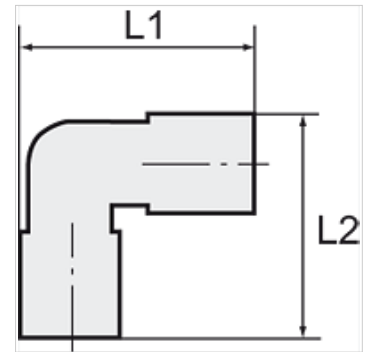

K-W90 VERSCHR AG-K ISO 7-1 POM BLAU

Union elbows, rigid, conical male thread acc. to ISO 7-1

HANSA FLEX

Свойства

Работно налягане 0 - 10 bar

Температурен диапазон -10 °C to +60 °C

Указание

Други данни при запитване.

Артикул

Обозначение	Резба	за маркуч	L1 (mm)	L2 (mm)
K- 07 40 33 28	R 1/8	6 mm / 4 mm	23,0	16,0
K- 07 40 33 29	R 1/8	8 mm / 6 mm	23,0	17,0
K- 07 40 33 30	R 1/4	6 mm / 4 mm	24,0	19,0
K- 07 40 33 31	R 1/4	8 mm / 6 mm	25,0	20,0
K- 07 40 33 32	R 1/4	12 mm / 9 mm	28,0	23,0
K- 07 40 33 33	R 3/8	12 mm / 9 mm	28,0	23,0