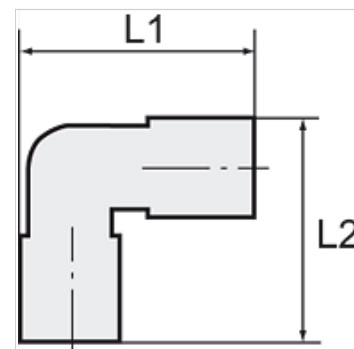

K-W90 VERSCHR AG-K ISO 7-1 POM BLAU

Union elbows, rigid, conical male thread acc. to ISO 7-1

HANSA FLEX

Свойства

Работно налягане 0 - 10 bar

Температурен диапазон -10 °C to +60 °C

Указание

Други данни при запитване.

Артикул

Обозначение	Резба	за маркуч	L1 (mm)	L2 (mm)
K- 07 40 33 28	R 1/8	6 mm / 4 mm	23,0	16,0
K- 07 40 33 29	R 1/8	8 mm / 6 mm	23,0	17,0
K- 07 40 33 30	R 1/4	6 mm / 4 mm	24,0	19,0
K- 07 40 33 31	R 1/4	8 mm / 6 mm	25,0	20,0
K- 07 40 33 32	R 1/4	12 mm / 9 mm	28,0	23,0
K- 07 40 33 33	R 3/8	12 mm / 9 mm	28,0	23,0