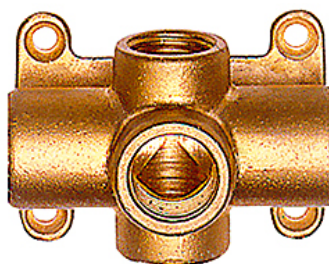

K-VT WAND

Distributors (wall mountable), 5 x G 1/2 outlets

HANSA FLEX

Свойства

Работно налягане макс. 10 bar

Указание

Други данни при запитване.

Артикул

Обозначение	вариант съединение
K- 07 40 40 20	1 outlet each on left and right. 1 outlet each on top, bottom and front
K- 07 40 40 21	1 outlet each on left and right. 3 outlets on front