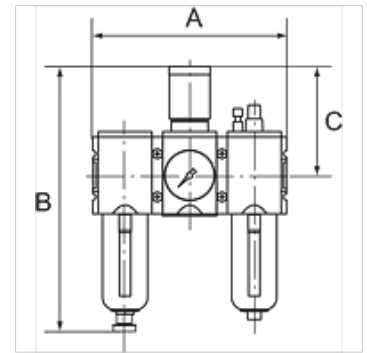

# K-WTEH 3-TLG PC SCH MANO HANSA

Service units, 3-piece with polycarbonate bowl, bowl guard and pressure gauge

**HANSA FLEX**

## Свойства

входящо налягане	1.5 - 16 bar
изходящо налягане	0.5 - 8 bar
Температурен диапазон	-10 °C to +50 °C
Течности	въздух под налягане
тънкоост на филтрация	5,00 µm
присъединителна резба	Material: Die-cast zinc
резервоар	Polycarbonate (with bayonet lock)
филтриращ елемент	Cellpor (PE)
корпус	Material: Grivory® (PA 66)
мембрана	NBR
защитен кош	Polyamide
наставка прокапване	PA
разход на собствен въздух	Max. 1.5 l/min (depending on secondary pressure)
измерване на стойността на протичане	At P1 = 10 bar, P2 = 6.3 bar and pressure drop $\Delta p = 1$ bar