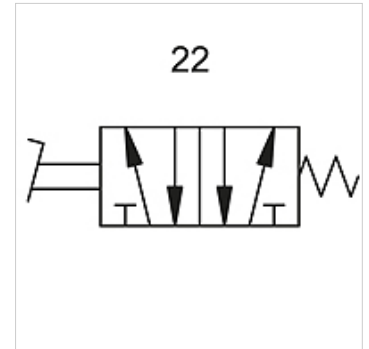

K-WFV 5/2 NICHT RASTEND FUS

5/2-way foot-operated valves (monostable, non-latching, with foot guard)

HANSA FLEX

Свойства

Работно налягане	2.5 - 10 bar
Температурен диапазон	-10 °C to +60 °C
протичане при 6,3 bar и Δ 0,5 bar	60 NI/min (4 mm and M5), 640 NI/min (G 1/4)
протичане при 6,3 bar и Δ 1 bar	95 NI/min (4 mm and M5), 840 NI/min (G 1/4)

Указание

Други данни при запитване.

Описание

Foot-operated valves, 3/2- and 5/2-way types, bistable or monostable (non-latching).

Артикул

Обозначение	Съединение	електрическа схема номер
K- 07 15 01 91	G 1/4	22