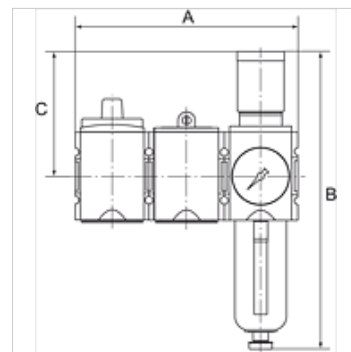

# K-WTST SAFETY BK SCHA AN FILR HANSA

SAFETY service unit sets, comprising a ball valve with silencer, start-up valve and filter regulator

**HANSA FLEX**

## Свойства

входящо налягане	2.5 - 16 bar
изходящо налягане	0.5 - 8 bar
Температурен диапазон	-10 °C to +50 °C
Течности	въздух под налягане
уплътняващ материал	NBR
присъединителна резба	Material: Die-cast zinc
резервоар	Polycarbonate (with bayonet lock) and bowl guard
филтриращ елемент	Cellpor (PE) 5 µm
корпус	Material: Grivory® (PA 66)
мембрана	NBR
разход на собствен въздух	Max. 1.5 l/min (depending on secondary pressure)
измерване на стойността на протичане	At P1 = 10 bar, P2 = 6.3 bar and pressure drop $\Delta p = 1$ bar
съед. обезв. сферичен кран	Silencer