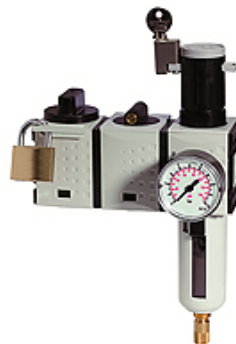

# K-WTST SAFETY BK SCHA AN FILR HANSA

SAFETY service unit sets, comprising a ball valve with silencer, start-up valve and filter regulator

**HANSA FLEX**

## Свойства

входящо налягане	2.5 - 16 bar
изходящо налягане	0.5 - 8 bar
Температурен диапазон	-10 °C to +50 °C
Течности	въздух под налягане
уплътняващ материал	NBR
присъединителна резба	Material: Die-cast zinc
резервоар	Polycarbonate (with bayonet lock) and bowl guard
филтриращ елемент	Cellpor (PE) 5 µm
корпус	Material: Grivory® (PA 66)
мембрана	NBR
разход на собствен въздух	Max. 1.5 l/min (depending on secondary pressure)
измерване на стойността на протичане	At P1 = 10 bar, P2 = 6.3 bar and pressure drop $\Delta p = 1$ bar
съед. обезв. сферичен кран	Silencer

## Описание

These compressed air service unit sets, comprising a ball valve with silencer, a start-up valve and one out of a pressure regulator, filter regulator or service unit, meet even the strictest requirements for operating reliability and accident prevention!