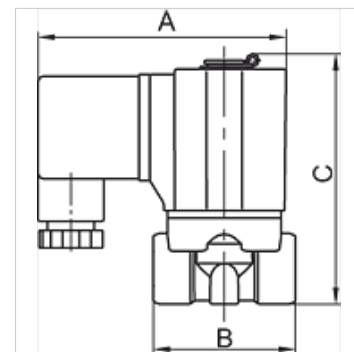

K-MV O (NO) D 230 V, 50 HZ STA VA

Normally open, (NO), directly operated, 230 V, 50 Hz, standard type VA

HANSA FLEX

Свойства

електрическо съединение	device socket type A in acc. with ISO 4400 for all valves with threads G 3/8 & G 1/2, except valves type 3 & 4. Device socket
резба описание	G thread acc. DIN EN ISO 228-1
температура на средата	max. 80 °C when using water or oils; max. 90 °C when using with air
вид защита	IP 65
макс. работно налягане	7 bar
уплътняващ материал	FPM
корпус, гнездо на клапан	Stainless steel 1.4301
вътрешни части	Stainless steel

Указание

Други данни при запитване.

Описание

Standard series in two different versions: Directly operated, Pilot-operated

Артикул

Обозначение	Резба	NW	A (mm)	B (mm)	C (mm)	модификация
K- 07 30 01 34	G 1/8	3,0	70,0	40,0	76,0	2
K- 07 30 01 35	G 1/4	3,0	70,0	40,0	76,0	2
K- 07 30 01 36	G 3/8	5,0	85,0	52,0	92,0	2
K- 07 30 01 37	G 1/2	5,0	85,0	52,0	92,0	2