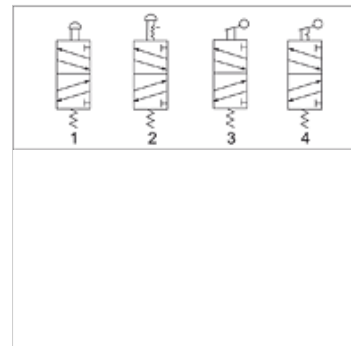

# K-WV 5/2 MANU PILZTAST SCHALT M5

5/2-way valve, manually operated, with mushroom pushbutton, monostable, for panel mounting

**HANSA FLEX**

## Свойства

Работно налягане	0 - 10 bar
Температурен диапазон	-20 °C to +70 °C
измерване на стойността на протичане	At P1 = 8 bar, P2 = 6 bar and pressure drop $\Delta p = 1$ bar
корпус на клапан	Aluminium alloy

## Артикул

Обозначение	Съединение	съединение за обезвъздушаване	протичане (L/min)	цвет включващ лост	електрическа схема номер
K- 07 15 02 96	G 1/8	G 1/8	450	Black	1
K- 07 15 02 97	G 1/8	G 1/8	450	Red	1
K- 07 15 02 98	G 1/8	G 1/8	450	green	1
K- 07 15 02 99	G 1/4	G 1/8	550	Black	1
K- 07 15 03 00	G 1/4	G 1/8	550	Red	1
K- 07 15 03 01	G 1/4	G 1/8	550	green	1