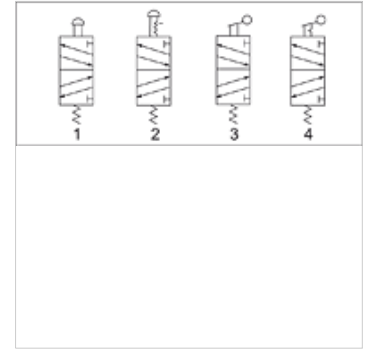

# K-WV 5/2 MANU PILZTAS NOT SCHALT M5

5/2-way valve, manually operated, with mushroom pushbutton and emergency latch, bistable, for panel mounting

**HANSA FLEX**

## Свойства

Работно налягане	0 - 10 bar
Температурен диапазон	-20 °C to +70 °C
измерване на стойността на протичане	At P1 = 8 bar, P2 = 6 bar and pressure drop $\Delta p = 1$ bar
корпус на клапан	Aluminium alloy

## Артикул

Обозначение	Съединение	съединение за обезвъздушаване	протичане (L/min)	цвет включващ лост	електрическа схема номер
K- 07 15 03 08	G 1/8	G 1/8	450	Red	2
K- 07 15 03 09	G 1/4	G 1/8	550	Red	2