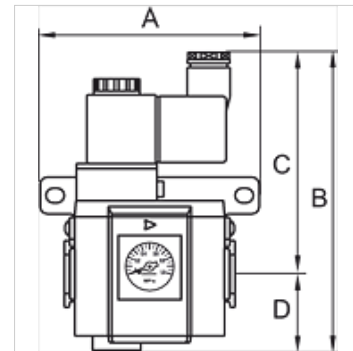

## Свойства

входящо налягане	2.5 - 9 bar
температура на средата	max. 70 °C
околна температура	Max. 70 °C
електрическо съединение	Coupler plug PG 9 - form B
уплътняващ материал	NBR
корпус	Die-cast aluminium
измерване на стойността на протичане	At P1 = 8 bar, P2 = 6 bar and pressure drop $\Delta p = 1$ bar
Други данни	User manual on request

## Артикул

Обозначение	Резба	протичане (L/min)	A (mm)	B	C (mm)	D (mm)	Конструктивен размер
K- 07 25 12 25	G 1/8	550	59,0	123,5 mm	93,5	30,0	200
K- 07 25 12 27	G 1/4	550	59,0	123,5 mm	93,5	30,0	200