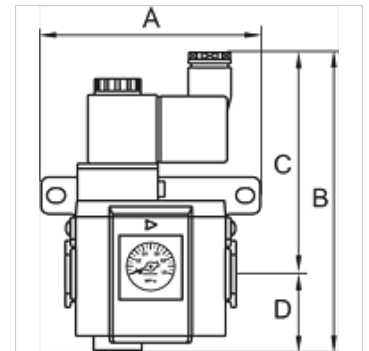

## Свойства

входящо налягане	2.5 - 9 bar
температура на средата	max. 70 °C
околна температура	Max. 70 °C
електрическо съединение	Coupler plug PG 9 - form B
уплътняващ материал	NBR
корпус	Die-cast aluminium
измерване на стойността на протичане	At P1 = 8 bar, P2 = 6 bar and pressure drop $\Delta p = 1$ bar
Други данни	User manual on request

## Артикул

Обозначение	Резба	протичане (L/min)	A (mm)	B	C (mm)	D (mm)	Конструктивен размер
K- 07 25 12 25	G 1/8	550	59,0	123,5 mm	93,5	30,0	200
K- 07 25 12 27	G 1/4	550	59,0	123,5 mm	93,5	30,0	200