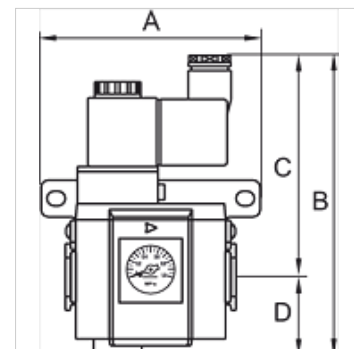

## Свойства

входящо налягане	2.5 - 9 bar
температура на средата	max. 70 °C
околна температура	Max. 70 °C
електрическо съединение	Coupler plug PG 9 - form B
уплътняващ материал	NBR
корпус	Die-cast aluminium
измерване на стойността на протичане	At P1 = 8 bar, P2 = 6 bar and pressure drop $\Delta p = 1$ bar
Други данни	User manual on request

## Артикул

Обозначение	Резба	протичане (L/min)	A (mm)	B	C (mm)	D (mm)	Конструктивен размер
K- 07 25 12 25	G 1/8	550	59,0	123,5 mm	93,5	30,0	200
K- 07 25 12 27	G 1/4	550	59,0	123,5 mm	93,5	30,0	200