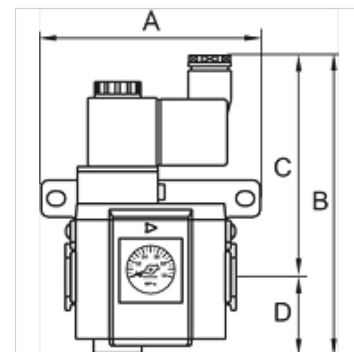

K-3/2 ANFAV230 VAC, 50 HZ HW G-MINI

Start-up valves, power supply 230 V AC, 50 Hz, with »HW« mounting bracket and silencer

HANSA FLEX

Свойства

входящо налягане	2.5 - 9 bar
температура на средата	max. 70 °C
околна температура	Max. 70 °C
електрическо съединение	Coupler plug PG 9 - form B
уплътняващ материал	NBR
корпус	Die-cast aluminium
измерване на стойността на протичане	At P1 = 8 bar, P2 = 6 bar and pressure drop $\Delta p = 1$ bar
Други данни	User manual on request

Артикул

Обозначение	Резба	протичане (L/min)	A (mm)	B	C (mm)	D (mm)	Конструктивен размер
K- 07 25 12 25	G 1/8	550	59,0	123,5 mm	93,5	30,0	200
K- 07 25 12 27	G 1/4	550	59,0	123,5 mm	93,5	30,0	200

Принадлежности