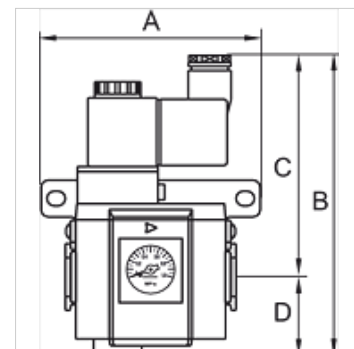

K-3/2 ANFAV230 VAC, 50 HZ HW G-MINI

Start-up valves, power supply 230 V AC, 50 Hz, with »HW« mounting bracket and silencer

HANSA FLEX

Свойства

входящо налягане	2.5 - 9 bar
температура на средата	max. 70 °C
околна температура	Max. 70 °C
електрическо съединение	Coupler plug PG 9 - form B
уплътняващ материал	NBR
корпус	Die-cast aluminium
измерване на стойността на протичане	At P1 = 8 bar, P2 = 6 bar and pressure drop $\Delta p = 1$ bar
Други данни	User manual on request

Артикул

Обозначение	Резба	протичане (L/min)	A (mm)	B	C (mm)	D (mm)	Конструктивен размер
K- 07 25 12 25	G 1/8	550	59,0	123,5 mm	93,5	30,0	200
K- 07 25 12 27	G 1/4	550	59,0	123,5 mm	93,5	30,0	200

Принадлежности