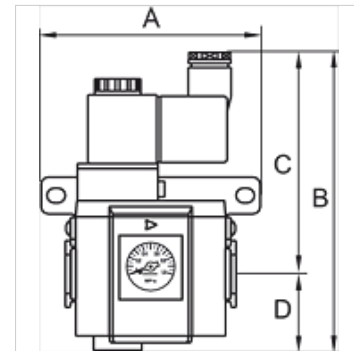

K-3/2 ANFAV230 VAC, 50 HZ HW G-MINI

Start-up valves, power supply 230 V AC, 50 Hz, with »HW« mounting bracket and silencer

HANSA FLEX

Свойства

| | |
|--------------------------------------|--|
| входящо налягане | 2.5 - 9 bar |
| температура на средата | max. 70 °C |
| околна температура | Max. 70 °C |
| електрическо съединение | Coupler plug PG 9 - form B |
| уплътняващ материал | NBR |
| корпус | Die-cast aluminium |
| измерване на стойността на протичане | At P1 = 8 bar, P2 = 6 bar and pressure drop $\Delta p = 1$ bar |
| Други данни | User manual on request |

Артикул

| Обозначение | Резба | протичане (L/min) | A (mm) | B | C (mm) | D (mm) | Конструктивен размер |
|----------------|-------|-------------------|--------|----------|--------|--------|----------------------|
| K- 07 25 12 25 | G 1/8 | 550 | 59,0 | 123,5 mm | 93,5 | 30,0 | 200 |
| K- 07 25 12 27 | G 1/4 | 550 | 59,0 | 123,5 mm | 93,5 | 30,0 | 200 |