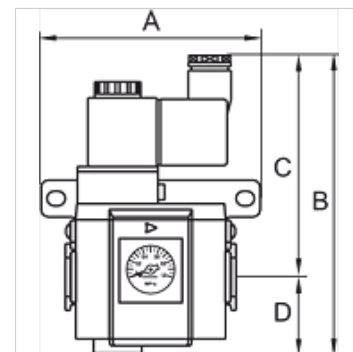

K-3/2 ANFAV230 VAC, 50 HZ HW G-MINI

Start-up valves, power supply 230 V AC, 50 Hz, with »HW« mounting bracket and silencer

HANSA FLEX

Свойства

входящо налягане	2.5 - 9 bar
температура на средата	max. 70 °C
околна температура	Max. 70 °C
електрическо съединение	Coupler plug PG 9 - form B
уплътняващ материал	NBR
корпус	Die-cast aluminium
измерване на стойността на протичане	At P1 = 8 bar, P2 = 6 bar and pressure drop $\Delta p = 1$ bar
Други данни	User manual on request

Артикул

Обозначение	Резба	протичане (L/min)	A (mm)	B	C (mm)	D (mm)	Конструктивен размер
K- 07 25 12 25	G 1/8	550	59,0	123,5 mm	93,5	30,0	200
K- 07 25 12 27	G 1/4	550	59,0	123,5 mm	93,5	30,0	200

Принадлежности