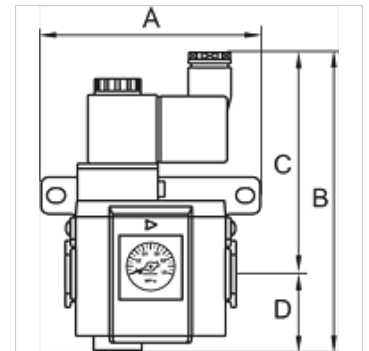

K-3/2 ANFAV230 VAC, 50 HZ HW G-MINI

Start-up valves, power supply 230 V AC, 50 Hz, with »HW« mounting bracket and silencer

HANSA FLEX

Свойства

входящо налягане	2.5 - 9 bar
температура на средата	max. 70 °C
околна температура	Max. 70 °C
електрическо съединение	Coupler plug PG 9 - form B
уплътняващ материал	NBR
корпус	Die-cast aluminium
измерване на стойността на протичане	At P1 = 8 bar, P2 = 6 bar and pressure drop $\Delta p = 1$ bar
Други данни	User manual on request

Артикул

Обозначение	Резба	протичане (L/min)	A (mm)	B	C (mm)	D (mm)	Конструктивен размер
K- 07 25 12 25	G 1/8	550	59,0	123,5 mm	93,5	30,0	200
K- 07 25 12 27	G 1/4	550	59,0	123,5 mm	93,5	30,0	200

Принадлежности