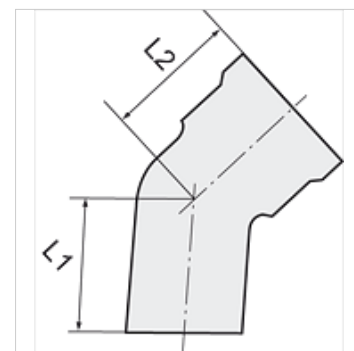

K-W45 STUECK IG AG

45° elbows, female/male

HANSA FLEX

Свойства

Работно налягане макс. 10 bar

работна температура Max. 90 °C

Указание

Други данни при запитване.

Артикул

Обозначение	Резба	L1 (mm)	L2 (mm)
K- 07 40 11 44	G 3/8	16,0	18,5
K- 07 40 11 45	G 1/2	30,5	22,5
K- 07 40 11 46	G 3/4	30,5	29,5
K- 07 40 11 47	G 1	37,0	29,0