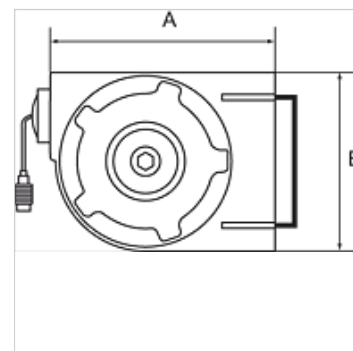

K-SCHL-AUFROLLER KOMPAKT

Hose reel, compact type

HANSA FLEX

Свойства

Материал на маркуча	Polyurethane
Работно налягане	макс. 10 bar
работна температура	-10 °C to +40 °C
Ъгъл на накланяне	180°
Съединение	G 1/4
вход	Hose stem 8 mm
корпус	Rugged, impact-resistant polypropylene

Указание

Други данни при запитване.

Описание

A compact, lightweight hose reel for universal air applications whenever space is restricted.

Артикул

Обозначение	размер на маркуч	A (mm)	B (mm)	дължина маркуч (m)
K- 07 10 06 15	12 mm x 8 mm	340,0	245,0	7