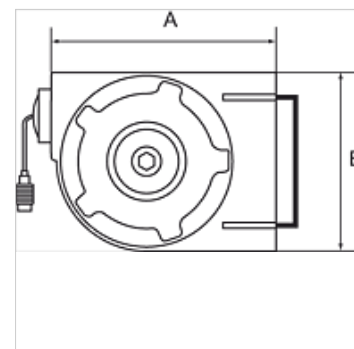

K-SCHL-AUFROLLER KOMPAKT

Hose reel, compact type

HANSA FLEX

Свойства

Материал на маркуча	Polyurethane
Работно налягане	макс. 10 bar
работна температура	-10 °C to +40 °C
Ъгъл на накланяне	180°
Съединение	G 1/4
вход	Hose stem 8 mm
корпус	Rugged, impact-resistant polypropylene

Указание

Други данни при запитване.

Описание

A compact, lightweight hose reel for universal air applications whenever space is restricted.

Артикул

Обозначение	размер на маркуч	A (mm)	B (mm)	дължина маркуч (m)
K- 07 10 06 15	12 mm x 8 mm	340,0	245,0	7