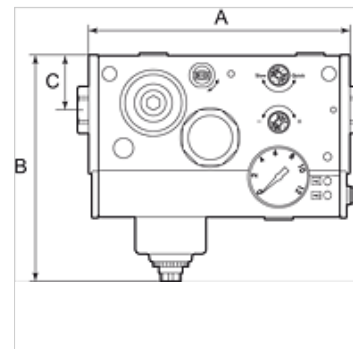

# K-WTEH SERIE ONE O DRS

Service units, »ONE« Series, without pressure switch

**HANSA FLEX**

Свойства	
входящо налягане	Max. 10 bar
Температурен диапазон	-10 °C to +50 °C
Течности	въздух под налягане
вид защита	IP 65
работно налягане	0.5 - 8 bar
бутонен прекъсвач	Changeover contact
ширина на порите във филтриращия елемент	20 µm
измерване на стойността на протичане	At 6,3 bar and $\Delta p = 1$ bar

## Артикул

Обозначение	Съединение	протичане (L/min)	A (mm)	B	C (mm)	Напрежение
K- 07 25 13 79	G 1/4	2400	165,5	144,0 mm	35,0	24 V DC (for valves and pressure switch)
K- 07 25 13 80	G 3/8	3300	165,5	144,0 mm	35,0	24 V DC (for valves and pressure switch)
K- 07 25 13 81	G 1/2"	4000	165,5	144,0 mm	35,0	24 V DC (for valves and pressure switch)