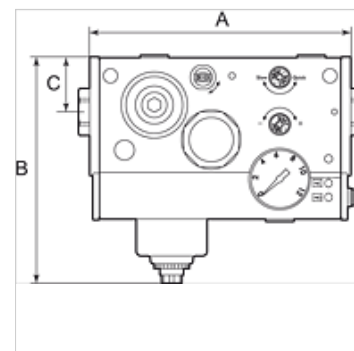

## Свойства

входящо налягане	Max. 10 bar
Температурен диапазон	-10 °C to +50 °C
Течности	въздух под налягане
вид защита	IP 65
работно налягане	0.5 - 8 bar
бутонен прекъсвач	Changeover contact
ширина на порите във филтриращия елемент	20 µm
измерване на стойността на протичане	At 6,3 bar and $\Delta p = 1$ bar

## Артикул

Обозначение	Съединение	протичане (L/min)	A (mm)	B	C (mm)	Напрежение
K- 07 25 13 82	G 1/4	2400	165,5	144,0 mm	35,0	24 V DC (for valves and pressure switch)
K- 07 25 13 83	G 3/8	3300	165,5	144,0 mm	35,0	24 V DC (for valves and pressure switch)
K- 07 25 13 84	G 1/2	4000	165,5	144,0 mm	35,0	24 V DC (for valves and pressure switch)