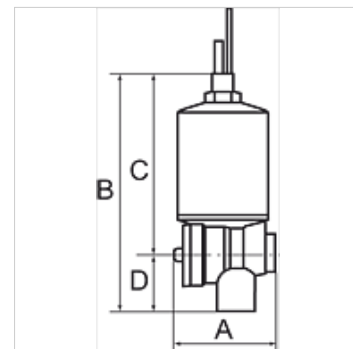

K-ABLASSVENTIL AUTO

Fully-automatic drain valve with Adapter G 1/8

HANSA FLEX

Свойства

Работно налягане	min. 4 bar, max. 16 bar
Течности	Condensate (emulsion)
съединение резервоар	G 1/8 male
работна температура	0 °C to +90 °C
Монтажно положение	Bowl mounted– vertical ± 10%
Материал	Hood :aus Messing, Gehäuse aus Kunststoff (PA)

Указание

Други данни при запитване.

Описание

For all size G 1/4 or larger filters, filter regulators, service units and combined units. Not suitable for our miniature Series nor for the »multifix« Series. Easier to mount than the standard manual drain valve.