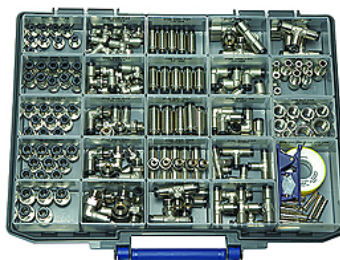

K-BOX CLICK-CLOCK

Boxed set - click-clock

HANSA FLEX

Свойства

работно налягане	Max. 16 bar
работна температура	-20 °C to +80 °C
Материал	месинг никелиран
притискащ пръстен	Hostaform
кръгло уплътнение	NBR
затягащ пръстен	Stainless steel

Описание

45 male connectors G 1/8-4, G 1/8-6, G 1/4-8, G 3/8-8
35 swivel type male elbows G 1/8-4, G 1/8-6, G 1/4-6, G 1/4-8, G 3/8-8
15 unions 4, 6, 8 mm
10 union elbows 6, 8 mm
15 union tees 4, 6, 8 mm
15 swivel type male branch tees G 1/8-6, G 1/4-6, G 1/4-8
9 reducers with push-in plug 8/6, 10/6, 10/8
10 plugs 6, 8 mm
10 sockets G 1/8, G 1/4, G 3/8
1 PTFE-sealing tape
1 hose cutter

Допълнителна информация

Further types and dimensions on request.

Артикул

Обозначение	дефиниция
K- 07 40 35 24	Boxed set, >click-clock< Series push-in fittings