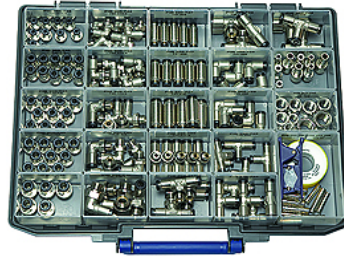

# K-BOX CLICK-CLOCK

Boxed set - click-clock

**HANSA FLEX**

## Свойства

работно налягане	Max. 16 bar
работна температура	-20 °C to +80 °C
Материал	месинг никелиран
притискащ пръстен	Hostaform
кръгло уплътнение	NBR
затягащ пръстен	Stainless steel

## Описание

45 male connectors G 1/8-4, G 1/8-6, G 1/4-8, G 3/8-8  
35 swivel type male elbows G 1/8-4, G 1/8-6, G 1/4-6, G 1/4-8, G 3/8-8  
15 unions 4, 6, 8 mm  
10 union elbows 6, 8 mm  
15 union tees 4, 6, 8 mm  
15 swivel type male branch tees G 1/8-6, G 1/4-6, G 1/4-8  
9 reducers with push-in plug 8/6, 10/6, 10/8  
10 plugs 6, 8 mm  
10 sockets G 1/8, G 1/4, G 3/8  
1 PTFE-sealing tape  
1 hose cutter

## Артикул

Обозначение	дефиниция
K- 07 40 35 24	Boxed set, >click-clock< Series push-in fittings