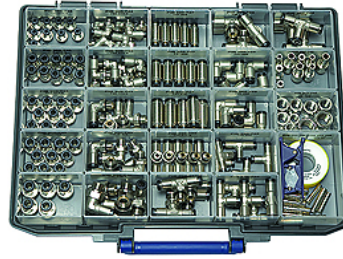

K-BOX CLICK-CLOCK

Boxed set - click-clock

HANSA FLEX

Свойства

работно налягане	Max. 16 bar
работна температура	-20 °C to +80 °C
Материал	месинг никелиран
притискащ пръстен	Hostaform
кръгло уплътнение	NBR
затягащ пръстен	Stainless steel

Описание

45 male connectors G 1/8-4, G 1/8-6, G 1/4-8, G 3/8-8
35 swivel type male elbows G 1/8-4, G 1/8-6, G 1/4-6, G 1/4-8, G 3/8-8
15 unions 4, 6, 8 mm
10 union elbows 6, 8 mm
15 union tees 4, 6, 8 mm
15 swivel type male branch tees G 1/8-6, G 1/4-6, G 1/4-8
9 reducers with push-in plug 8/6, 10/6, 10/8
10 plugs 6, 8 mm
10 sockets G 1/8, G 1/4, G 3/8
1 PTFE-sealing tape
1 hose cutter

Допълнителна информация

Further types and dimensions on request.

Артикул

Обозначение	дефиниция
K- 07 40 35 24	Boxed set, >click-clock< Series push-in fittings