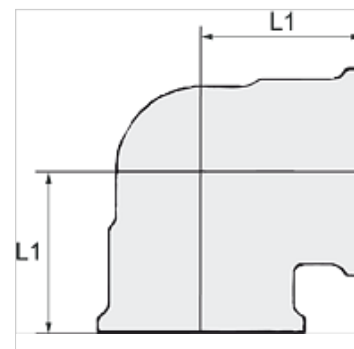

K-W90 STUECK IG IG

90° elbows, female/female

HANSA FLEX

Свойства

Работно налягане макс. 10 bar

работна температура Max. 90 °C

Указание

Други данни при запитване.

Артикул

Обозначение	Резба	L1 (mm)
K- 07 40 45 45	G 1/8	17,5
K- 07 40 45 46	G 1/4	17,5
K- 07 40 45 47	G 3/8	20,0
K- 07 40 45 48	G 1/2	25,0
K- 07 40 45 49	G 3/4	30,0
K- 07 40 45 50	G 1	33,0
K- 07 40 45 51	G 1 1/4	45,0
K- 07 40 45 52	G 1 1/2	48,0
K- 07 40 45 53	G 2	60,0