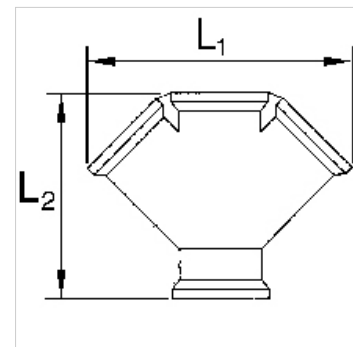

K-VT 2-3 FACH MS BL

Distributors, 2 or 3 outlets, brass

HANSA FLEX

Свойства

Работно налягане макс. 10 bar

Материал Brass with a bare metal surface

Указание

Други данни при запитване.

Артикул

Обозначение	Резба	Outlets	L1 (mm)	L2 (mm)
K- 07 40 40 16	G 3/8 female	2 x female	53,5	50,0
K- 07 40 40 17	G 1/2 female	2 x female	58,5	54,0
K- 07 40 40 18	G 3/8 female	3 x female	78,5	61,0
K- 07 40 40 19	G 1/2 female	3 x female	87,7	69,0