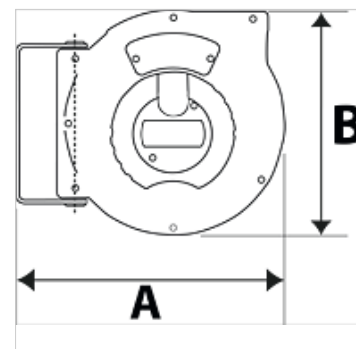

K-SCHL-AUFROLLER STANDARD

Hose reel - standard type

HANSA FLEX

Свойства

Материал на маркуча	Polyurethane (PUR)
работна температура	max +40 °C
Приложение	for compressed air and water
Ъгъл на накланяне	150°

Указание

Други данни при запитване.

Описание

Hose reel with automatic rewind and spring assembly. Robust hose locking mechanism, impact resistant plastic casing. Swivel wall mount made made from coated steel. Easy mounting on the wall or ceiling.

Артикул

Обозначение	размер на маркуч	A (mm)	B (mm)	Резба изход	Резба вход	макс. работно налягане (bar)	дължина маркуч (m)
K- 07 10 11 03	12 mm x 8 mm	325,0	275,0	G 1/4 AG	G 1/4 fem	10	9
K- 07 10 11 04	12 mm x 8 mm	355,0	315,0	G 1/4 AG	G 1/4 fem	15	12