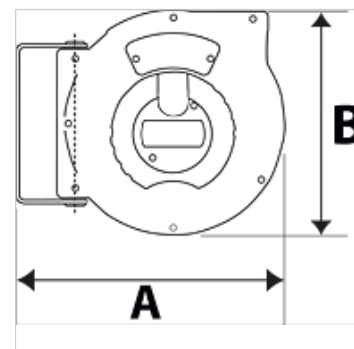

K-SCHL-AUFROLLER STANDARD

Hose reel - standard type

HANSA FLEX

Свойства

Материал на маркуча	Polyurethane (PUR)
работна температура	max +40 °C
Приложение	for compressed air and water
Ъгъл на накланяне	150°

Указание

Други данни при запитване.

Описание

Hose reel with automatic rewind and spring assembly. Robust hose locking mechanism, impact resistant plastic casing. Swivel wall mount made made from coated steel. Easy mounting on the wall or ceiling.

Артикул

Обозначение	размер на маркуч	A (mm)	B (mm)	Резба изход	Резба вход	макс. работно налягане (bar)	дължина маркуч (m)
K- 07 10 11 03	12 mm x 8 mm	325,0	275,0	G 1/4 AG	G 1/4 fem	10	9
K- 07 10 11 04	12 mm x 8 mm	355,0	315,0	G 1/4 AG	G 1/4 fem	15	12