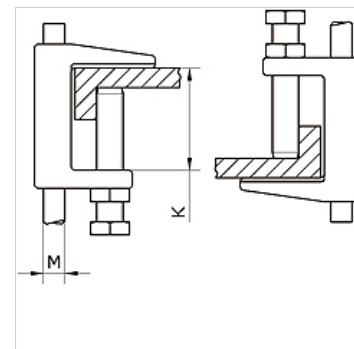

K-KLEMMBUEGEL IG

Clamp strap with female thread

HANSA FLEX

Свойства

Материал nickel plated iron

Артикул

Обозначение	Резба	K (mm)
K- 07 40 54 92	M 8	18