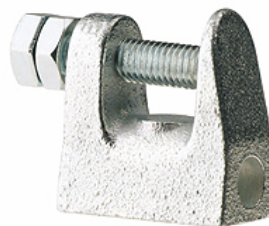

K-KLEMMBUEGEL IG

Clamp strap with female thread

HANSA FLEX

Свойства

Материал nickel plated iron

Артикул

Обозначение	Резба	K (mm)
K- 07 40 54 92	M 8	18