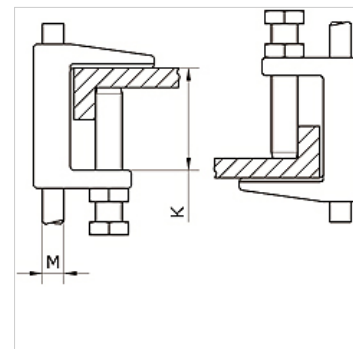

# K-KLEMMBUEGEL IG

Clamp strap with female thread

**HANSA FLEX**

## Артикул

Обозначение	Резба	K (mm)
K- 07 40 54 92	M 8	18