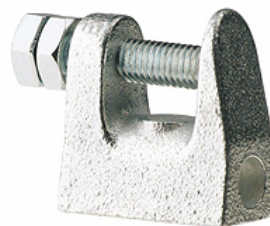

K-KLEMMBUEGEL IG

Clamp strap with female thread

HANSA FLEX

Свойства

Материал nickel plated iron

Артикул

Обозначение	Резба	K (mm)
K- 07 40 54 92	M 8	18