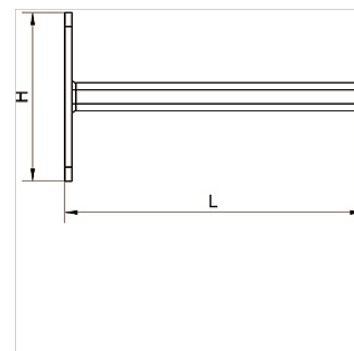

K-KONSOLE STAHL VS INFI

Console made of steel galvanized

HANSA FLEX

Свойства

Материал Galvanised steel

Артикул

Обозначение	H (mm)	L (mm)	дължина (m)
K- 07 40 54 90	120,0	280,0	0,280