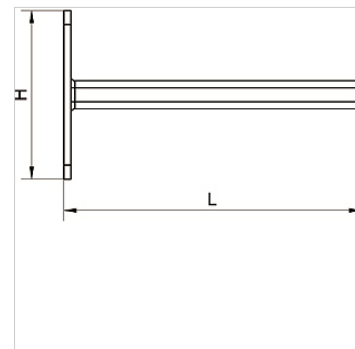

K-KONSOLE STAHL VS INFI

Console made of steel galvanized

HANSA FLEX

Свойства

Материал Galvanised steel

Артикул

Обозначение	H (mm)	L (mm)	дължина (m)
K- 07 40 54 90	120,0	280,0	0,280