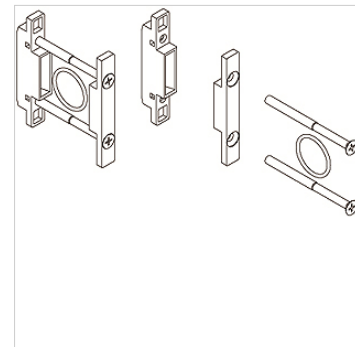

K-KOP PACKET HANSA PRO

Coupling package, HANSA PRO

HANSA FLEX

Свойства

използване Coupling of all devices

Артикул

Обозначение

дефиниция

K- 07 25 22 36

2 mountings, 2 screws, O-Ring