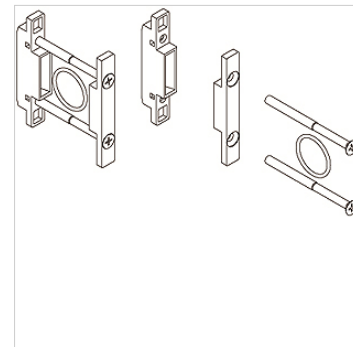

K-KOP PACKET HANSA PRO

Coupling package, HANSA PRO

HANSA FLEX

Свойства

използване Coupling of all devices

Артикул

Обозначение

дефиниция

K- 07 25 22 36

2 mountings, 2 screws, O-Ring