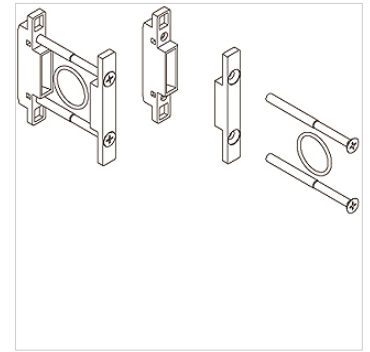

K-KOP PACKET WAND HANSA PRO

Coupling package wall mounting, HANSA PRO

HANSA FLEX

Свойства

Монтажно положение	Any
използване	Coupling of all devices

Артикул

Обозначение	дефиниция
K- 07 25 22 37	2 mounting elements, for wall mounting, 2 screws, O-ring