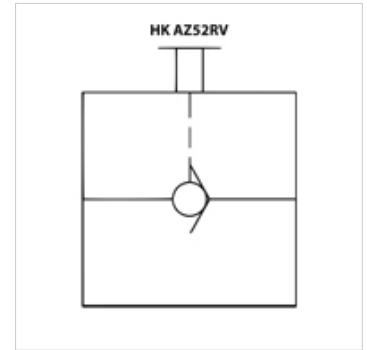

HK AZ52 RV

възвратен клапан ръчен 700 bar

HANSA FLEX

Свойства

Работно налягане макс. 700 bar

Обемен поток макс. 25 л/мин

Указание

доставка без резбови съединения

Артикул

Обозначение	Резба	Тегло (kg)
HK AZ 5200	3/8" NPT	0,8