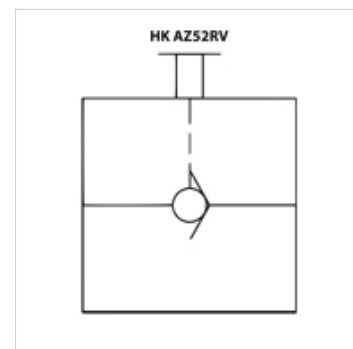

HK AZ52 RV

възвратен клапан ръчен 700 bar

HANSA FLEX

Свойства

Работно налягане макс. 700 bar

Обемен поток макс. 25 л/мин

Указание

доставка без резбови съединения

Артикул

Обозначение	Резба	Тегло (kg)
HK AZ 5200	3/8" NPT	0,8