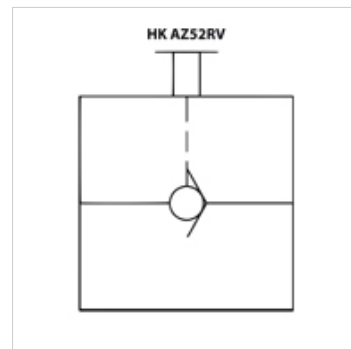

HK AZ52 RV

възвратен клапан ръчен 700 bar

HANSA FLEX

Свойства

Работно налягане макс. 700 bar

Обемен поток макс. 25 л/мин

Указание

доставка без резбови съединения

Артикул

Обозначение	Резба	Тегло (kg)
HK AZ 5200	3/8" NPT	0,8