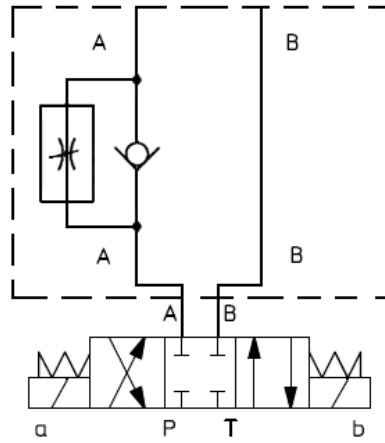

# HK ZRD 02

Drosselückschlagventil  
Throttle check valve

## Schaltsymbole, Ausführungen / Symbols, Design

**HK ZRD ABA02**

**HK ZRD AA02**

**HK ZRD BA02**

**HK ZRD ABZ02**

**HK ZRD AZ02**

**HK ZRD BZ02**

## Kennlinien / diagram

HK ZRD 02

Kennlinie bei freiem Durchfluss durch Rückschlagventil  
Diagramm at free flow through the non return valve