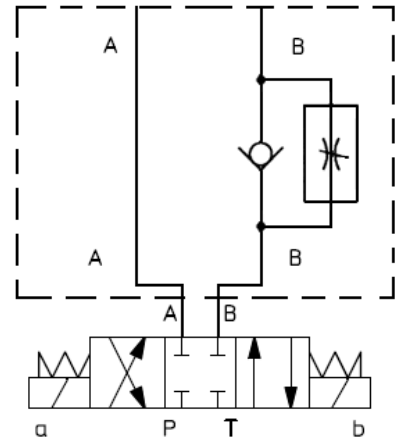

# HK ZRD 02

Drosselückschlagventil  
Throttle check valve

## Schaltsymbole, Ausführungen / Symbols, Design

**HK ZRD ABA02**

**HK ZRD AA02**

**HK ZRD BA02**

**HK ZRD ABZ02**

**HK ZRD AZ02**

**HK ZRD BZ02**

## Kennlinien / diagram

HK ZRD 02

Kennlinie bei freiem Durchfluss durch Rückschlagventil  
Diagramm at free flow through the non return valve