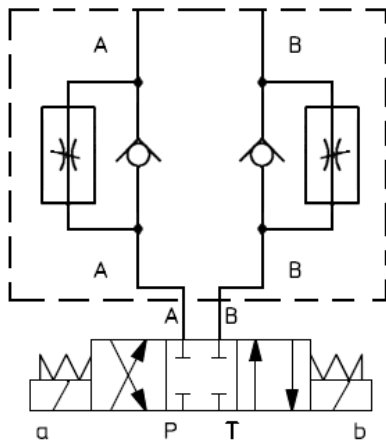

## Schaltsymbole, Ausführungen / Symbols, Design

**HK ZRD ABA02**

**HK ZRD AA02**

**HK ZRD BA02**

**HK ZRD ABZ02**

**HK ZRD AZ02**

**HK ZRD BZ02**

# HK ZRD 02

Drosselückschlagventil  
Throttle check valve

## Kennlinien / diagram

HK ZRD 02

Kennlinie bei freiem Durchfluss durch Rückschlagventil  
Diagramm at free flow through the non return valve

## Abmessungen / Dimensions

HK ZRD ABA02  
HK ZRD ABZ02

HK ZRD AA02  
HK ZRD AZ02  
HK ZRD BA02  
HK ZRD BZ02