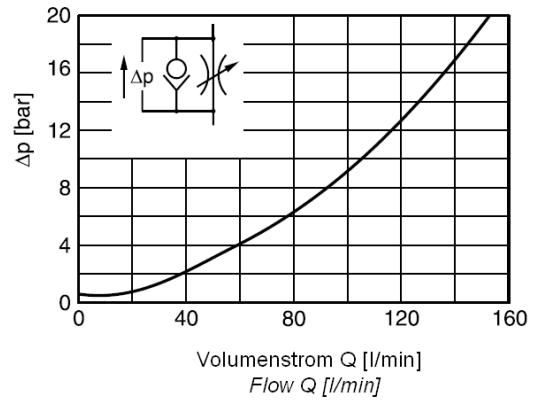

# HK ZRD 02

Drosselückschlagventil  
Throttle check valve

## Kennlinien / diagram

HK ZRD 02

Kennlinie bei freiem Durchfluss durch Rückschlagventil  
Diagramm at free flow through the non return valve