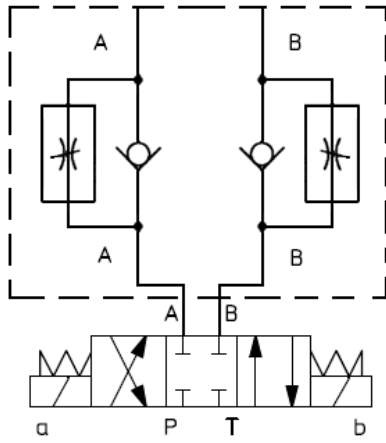

# HK ZRD 02

Drosselückschlagventil  
Throttle check valve

## Schaltsymbole, Ausführungen / Symbols, Design

**HK ZRD ABA02**

**HK ZRD AA02**

**HK ZRD BA02**

**HK ZRD ABZ02**

**HK ZRD AZ02**

**HK ZRD BZ02**

## Kennlinien / diagram

HK ZRD 02

Kennlinie bei freiem Durchfluss durch Rückschlagventil  
Diagramm at free flow through the non return valve