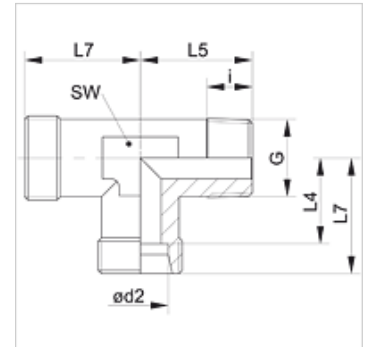

# XLRK VA

Hrdlové šroubení, tvar L

**HANSA FLEX**

## Vlastnosti

<b>Přípoj 1</b>	Vnější závit kuželový BSPT
<b>Tvar těsnění 1</b>	s těsněním na závit
<b>Přípoj 2 + 3</b>	metrický vnější cylindrický závit
<b>Tvar těsnění 2 + 3</b>	Vnitřní kužel 24°
<b>Konstrukce</b>	hrdlové šroubení
<b>Provedení</b>	tvar L
<b>Norma</b>	DIN 2353
<b>Obsah dodávky</b>	hrdlo (bez přesuvné matice a zářezného kroužku)
<b>Materiál</b>	Ušlechtilá ocel

## Výrobek

Označení	Typová řada	Provozní tlak v barech	Ø d2 (mm)	G	i (mm)	L4 (mm)	L5 (mm)	L7 (mm)	SW (mm)
XLR 04 LL VA	LL	PN 100	4	R 1/8" K	8	11,0	17	15	9
XLR 06 LL VA	LL	PN 100	6	R 1/8" K	8	9,5	17	15	9
XLR 08 LL VA	LL	PN 100	8	R 1/8" K	8	11,5	20	17	12
XLR NW 04 HL VA	L	PN 315	6	R 1/8" K	8	12,0	20	19	12
XLR NW 04 HL 1/4 VA	L	PN 315	6	R 1/4" K	12	12,0	26	19	12
XLR NW 06 HL VA	L	PN 315	8	R 1/4" K	12	14,0	26	21	12
XLR NW 08 HL VA	L	PN 315	10	R 1/4" K	12	15,0	27	22	14
XLR NW 08 HL 3/8 VA	L	PN 315	10	R 3/8" K	12	15,0	28	22	17
XLR NW 10 HL 1/4 VA	L	PN 315	12	R 1/4" K	12	17,5	27	24	17
XLR NW 10 HL VA	L	PN 315	12	R 3/8" K	12	17,0	28	24	17
XLR NW 10 HL 1/2 VA	L	PN 315	12	R 1/2" K	14	17,5	28	24	17
XLR NW 13 HL VA	L	PN 315	15	R 1/2" K	14	21,0	34	26	19
XLR NW 16 HL VA	L	PN 315	18	R 1/2" K	14	23,5	36	31	24
XLR NW 03 HS VA	S	PN 400	6	R 1/4" K	12	16,0	26	23	14
XLR NW 04 HS VA	S	PN 400	8	R 1/4" K	12	17,0	27	24	17
XLR NW 06 HS VA	S	PN 400	10	R 3/8" K	12	17,5	28	25	17
XLR NW 08 HS VA	S	PN 400	12	R 3/8" K	12	21,5	28	29	19
XLR NW 08 HS 1/2 VA	S	PN 400	12	R 1/2" K	14	21,5	33	29	19
XLR NW 10 HS VA	S	PN 400	14	R 1/2" K	14	22,0	32	30	19
XLR NW 13 HS VA	S	PN 400	16	R 1/2" K	14	24,5	32	33	24

typová řada: LL = velmi lehká L = lehká S = robustní – PN = nominální tlak PB = max. provozní tlak – Ø d2 = vnější průměr trubky