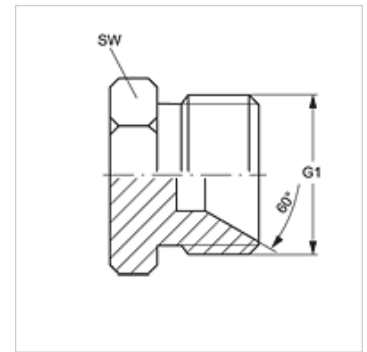

VERSCHLUSS HB VA

Uzavírací hrdlo

HANSA FLEX

Vlastnosti

Přípoj 1	Vnější cylindrický závit BSP
Tvar těsnění 1	Vnitřní kužel 60°
Konstrukce	Uzavírací hrdlo
Provedení	přímé
Materiál	Ušlechtilá ocel

Výrobek

Označení	G1	SW (mm)
VERSCHLUSS HB 02 VA	G 1/8" -28	14
VERSCHLUSS HB 04 VA	G 1/4" -19	19
VERSCHLUSS HB 06 VA	G 3/8" -19	22
VERSCHLUSS HB 08 VA	G 1/2" -14	27
VERSCHLUSS HB 10 VA	G 5/8" -14	30
VERSCHLUSS HB 12 VA	G 3/4" -14	32
VERSCHLUSS HB 16 VA	G 1" -11	41
VERSCHLUSS HB 20 VA	G 1.1/4" -11	50
VERSCHLUSS HB 24 VA	G 1.1/2" -11	55
VERSCHLUSS HB 32 VA	G 2" -11	70

SW, S1, S2 = otvor klíče

Varianty produktu

VERSCHLUSS HB Uzavírací hrdlo, Ocel