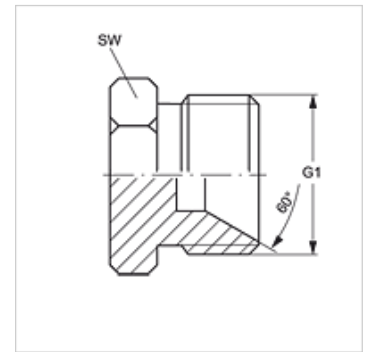

# VERSCHLUSS HB VA

Uzavírací hrdlo

**HANSA FLEX**

## Vlastnosti

<b>Přípoj 1</b>	Vnější cylindrický závit BSP
<b>Tvar těsnění 1</b>	Vnitřní kužel 60°
<b>Konstrukce</b>	Uzavírací hrdlo
<b>Provedení</b>	přímé
<b>Materiál</b>	Ušlechtilá ocel

## Výrobek

Označení	G1	SW (mm)
VERSCHLUSS HB 02 VA	G 1/8" -28	14
VERSCHLUSS HB 04 VA	G 1/4" -19	19
VERSCHLUSS HB 06 VA	G 3/8" -19	22
VERSCHLUSS HB 08 VA	G 1/2" -14	27
VERSCHLUSS HB 10 VA	G 5/8" -14	30
VERSCHLUSS HB 12 VA	G 3/4" -14	32
VERSCHLUSS HB 16 VA	G 1" -11	41
VERSCHLUSS HB 20 VA	G 1.1/4" -11	50
VERSCHLUSS HB 24 VA	G 1.1/2" -11	55
VERSCHLUSS HB 32 VA	G 2" -11	70

SW, S1, S2 = otvor klíče