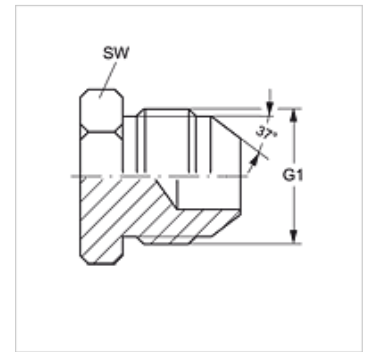

VERSCHLUSS HJ

Uzavírací hrdlo

HANSA FLEX

Vlastnosti

Přípoj 1	Vnější závit UN/UNF
Tvar těsnění 1	Vnější kužel 74°
Konstrukce	Uzavírací hrdlo
Materiál	Ocel
Povrchová ochrana	galvanicky potažený

Výrobek

Označení	G1	SW (mm)
VERSCHLUSS HJ 04	7/16" -20 UNF	12
VERSCHLUSS HJ 05	1/2" -20 UNF	14
VERSCHLUSS HJ 06	9/16" -18 UNF	19
VERSCHLUSS HJ 08	3/4" -16 UNF	19
VERSCHLUSS HJ 10	7/8" -14 UNF	24
VERSCHLUSS HJ 12	1.1/16" -12 UN	27
VERSCHLUSS HJ 14	1.3/16" -12 UN	32
VERSCHLUSS HJ 16	1.5/16" -12 UN	36
VERSCHLUSS HJ 20	1.5/8" -12 UN	46
VERSCHLUSS HJ 24	1.7/8" -12 UN	50
VERSCHLUSS HJ 32	2.1/2" -12 UN	65

SW, S1, S2 = otvor klíče

Varianty produktu

VERSCHLUSS HJ VA Uzavírací hrdlo, Ušlechtilá ocel