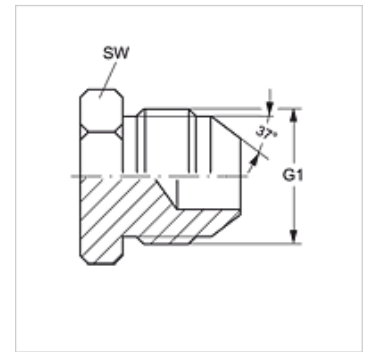

# VERSCHLUSS HJ

Uzavírací hrdlo

**HANSA FLEX**

## Vlastnosti

Přípoj 1	Vnější závit UN/UNF
Tvar těsnění 1	Vnější kužel 74°
Konstrukce	Uzavírací hrdlo
Materiál	Ocel
Povrchová ochrana	galvanicky potažený

## Výrobek

Označení	G1	SW (mm)
VERSCHLUSS HJ 04	7/16" -20 UNF	12
VERSCHLUSS HJ 05	1/2" -20 UNF	14
VERSCHLUSS HJ 06	9/16" -18 UNF	19
VERSCHLUSS HJ 08	3/4" -16 UNF	19
VERSCHLUSS HJ 10	7/8" -14 UNF	24
VERSCHLUSS HJ 12	1.1/16" -12 UN	27
VERSCHLUSS HJ 14	1.3/16" -12 UN	32
VERSCHLUSS HJ 16	1.5/16" -12 UN	36
VERSCHLUSS HJ 20	1.5/8" -12 UN	46
VERSCHLUSS HJ 24	1.7/8" -12 UN	50
VERSCHLUSS HJ 32	2.1/2" -12 UN	65

SW, S1, S2 = otvor klíče