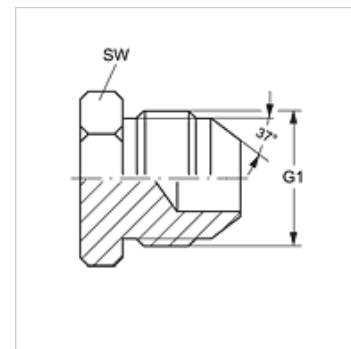

# VERSCHLUSS HJ VA

Uzavírací hrdlo

**HANSA FLEX**

## Vlastnosti

**Přípoj 1** Vnější závit UN/UNF

**Tvar těsnění 1** Vnější kužel 74°

**Konstrukce** Uzavírací hrdlo

**Materiál** Ušlechtilá ocel

## Výrobek

Označení	G1	SW (mm)
VERSCHLUSS HJ 04 VA	7/16" -20 UNF	13
VERSCHLUSS HJ 05 VA	1/2" -20 UNF	14
VERSCHLUSS HJ 06 VA	9/16" -18 UNF	17
VERSCHLUSS HJ 08 VA	3/4" -16 UNF	19
VERSCHLUSS HJ 10 VA	7/8" -14 UNF	24
VERSCHLUSS HJ 12 VA	1.1/16" -12 UN	27
VERSCHLUSS HJ 16 VA	1.5/16" -12 UN	36
VERSCHLUSS HJ 20 VA	1.5/8" -12 UN	46
VERSCHLUSS HJ 24 VA	1.7/8" -12 UN	51