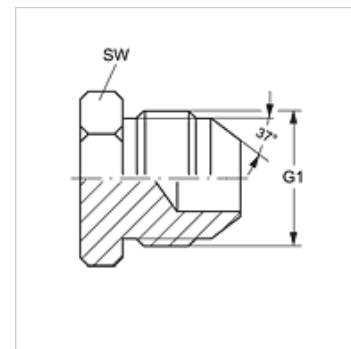

VERSCHLUSS HJ VA

Uzavírací hrdlo

HANSA FLEX

Vlastnosti

Přípoj 1 Vnější závit UN/UNF

Tvar těsnění 1 Vnější kužel 74°

Konstrukce Uzavírací hrdlo

Materiál Ušlechtilá ocel

Výrobek

Označení	G1	SW (mm)
VERSCHLUSS HJ 04 VA	7/16" -20 UNF	13
VERSCHLUSS HJ 05 VA	1/2" -20 UNF	14
VERSCHLUSS HJ 06 VA	9/16" -18 UNF	17
VERSCHLUSS HJ 08 VA	3/4" -16 UNF	19
VERSCHLUSS HJ 10 VA	7/8" -14 UNF	24
VERSCHLUSS HJ 12 VA	1.1/16" -12 UN	27
VERSCHLUSS HJ 16 VA	1.5/16" -12 UN	36
VERSCHLUSS HJ 20 VA	1.5/8" -12 UN	46
VERSCHLUSS HJ 24 VA	1.7/8" -12 UN	51

SW, S1, S2 = otvor klíče

Varianty produktu

VERSCHLUSS HJ Uzavírací hrdlo, Ocel