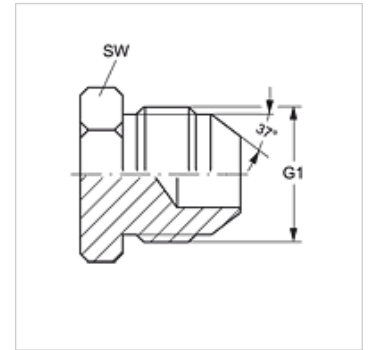

VERSCHLUSS HJ VA

Uzavírací hrdlo

HANSA FLEX

Vlastnosti

Přípoj 1	Vnější závit UN/UNF
Tvar těsnění 1	Vnější kužel 74°
Konstrukce	Uzavírací hrdlo
Materiál	Ušlechtilá ocel

Výrobek

Označení	G1	SW (mm)
VERSCHLUSS HJ 04 VA	7/16" -20 UNF	13
VERSCHLUSS HJ 05 VA	1/2" -20 UNF	14
VERSCHLUSS HJ 06 VA	9/16" -18 UNF	17
VERSCHLUSS HJ 08 VA	3/4" -16 UNF	19
VERSCHLUSS HJ 10 VA	7/8" -14 UNF	24
VERSCHLUSS HJ 12 VA	1.1/16" -12 UN	27
VERSCHLUSS HJ 16 VA	1.5/16" -12 UN	36
VERSCHLUSS HJ 20 VA	1.5/8" -12 UN	46
VERSCHLUSS HJ 24 VA	1.7/8" -12 UN	51

SW, S1, S2 = otvor klíče

Varianty produktu

VERSCHLUSS HJ Uzavírací hrdlo, Ocel