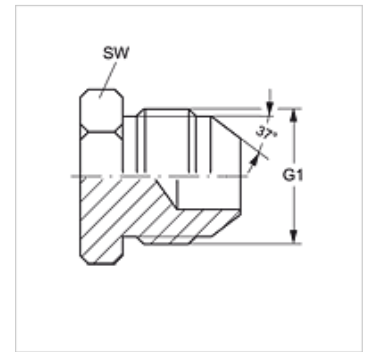

VERSCHLUSS HJ VA

Uzavírací hrdlo

HANSA FLEX

Vlastnosti

Přípoj 1 Vnější závit UN/UNF

Tvar těsnění 1 Vnější kužel 74°

Konstrukce Uzavírací hrdlo

Materiál Ušlechtilá ocel

Výrobek

Označení	G1	SW (mm)
VERSCHLUSS HJ 04 VA	7/16" -20 UNF	13
VERSCHLUSS HJ 05 VA	1/2" -20 UNF	14
VERSCHLUSS HJ 06 VA	9/16" -18 UNF	17
VERSCHLUSS HJ 08 VA	3/4" -16 UNF	19
VERSCHLUSS HJ 10 VA	7/8" -14 UNF	24
VERSCHLUSS HJ 12 VA	1.1/16" -12 UN	27
VERSCHLUSS HJ 16 VA	1.5/16" -12 UN	36
VERSCHLUSS HJ 20 VA	1.5/8" -12 UN	46
VERSCHLUSS HJ 24 VA	1.7/8" -12 UN	51

SW, S1, S2 = otvor klíče

Varianty produktu

VERSCHLUSS HJ Uzavírací hrdlo, Ocel