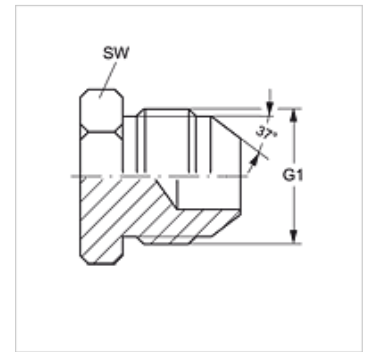

# VERSCHLUSS HJ VA

Uzavírací hrdlo

**HANSA FLEX**

## Vlastnosti

**Přípoj 1** Vnější závit UN/UNF

**Tvar těsnění 1** Vnější kužel 74°

**Konstrukce** Uzavírací hrdlo

**Materiál** Ušlechtilá ocel

## Výrobek

Označení	G1	SW (mm)
VERSCHLUSS HJ 04 VA	7/16" -20 UNF	13
VERSCHLUSS HJ 05 VA	1/2" -20 UNF	14
VERSCHLUSS HJ 06 VA	9/16" -18 UNF	17
VERSCHLUSS HJ 08 VA	3/4" -16 UNF	19
VERSCHLUSS HJ 10 VA	7/8" -14 UNF	24
VERSCHLUSS HJ 12 VA	1.1/16" -12 UN	27
VERSCHLUSS HJ 16 VA	1.5/16" -12 UN	36
VERSCHLUSS HJ 20 VA	1.5/8" -12 UN	46
VERSCHLUSS HJ 24 VA	1.7/8" -12 UN	51