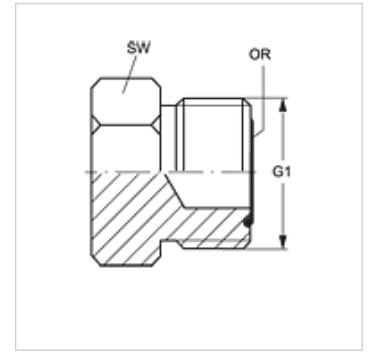

# VERSCHLUSS HJOF

Uzavírací hrdlo

**HANSA FLEX**

## Vlastnosti

<b>Přípoj 1</b>	Vnější závit ORFS
<b>Tvar těsnění 1</b>	plošně těsnící s O-kroužkem
<b>Konstrukce</b>	Uzavírací hrdlo
<b>Materiál</b>	Ocel
<b>Povrchová ochrana</b>	galvanicky potažený

## Výrobek

Označení	G1	i (mm)	L1 (mm)	SW (mm)	OR
VERSCHLUSS HJOF 04	9/16" -18 UNF	10,0	16,5	17	7,65 x 1,78
VERSCHLUSS HJOF 06	11/16" -16 UN	11,0	19,0	19	9,25 x 1,78
VERSCHLUSS HJOF 08	13/16" -16 UN	13,0	22,0	22	12,42 x 1,78
VERSCHLUSS HJOF 10	1" -14 UNS	15,5	26,0	27	15,60 x 1,78
VERSCHLUSS HJOF 12	1.3/16" -12 UN	17,0	27,5	32	18,77 x 1,78
VERSCHLUSS HJOF 16	1.7/16" -12 UN	17,5	28,0	41	23,52 x 1,78
VERSCHLUSS HJOF 20	1.11/16" -12 UN	17,5	28,0	46	29,87 x 1,78
VERSCHLUSS HJOF 24	2" -12 UN	17,5	28,0	55	37,82 x 1,78

SW, S1, S2 = otvor klíče