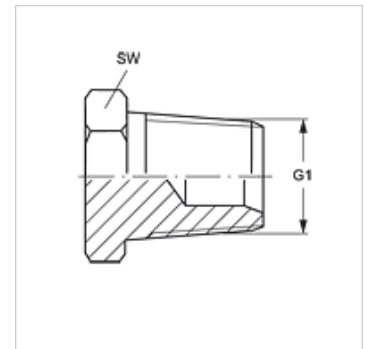

# VERSCHLUSS HN VA

Uzavírací hrdlo

**HANSA FLEX**

## Vlastnosti

<b>Přípoj 1</b>	Vnější závit NPT
<b>Tvar těsnění 1</b>	s těsněním na závit
<b>Konstrukce</b>	Uzavírací hrdlo
<b>Provedení</b>	přímé
<b>Materiál</b>	Ušlechtilá ocel

## Výrobek

Označení	G1	SW (mm)
VERSCHLUSS HN 02 VA	1/8" -27 NPT	12
VERSCHLUSS HN 04 VA	1/4" -18 NPT	17
VERSCHLUSS HN 06 VA	3/8" -18 NPT	19
VERSCHLUSS HN 08 VA	1/2" -14 NPT	22
VERSCHLUSS HN 12 VA	3/4" -14 NPT	27
VERSCHLUSS HN 16 VA	1" -11,5 NPT	36
VERSCHLUSS HN 20 VA	1.1/4" -11,5 NPT	46
VERSCHLUSS HN 24 VA	1.1/2" -11,5 NPT	50
VERSCHLUSS HN 32 VA	2" -11,5 NPT	65