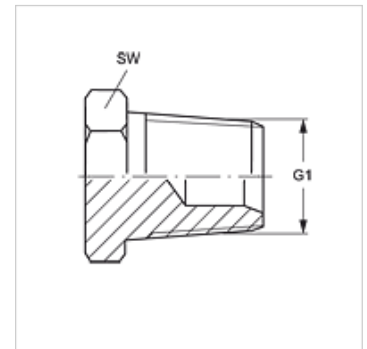

# VERSCHLUSS HN VA

Uzavírací hrdlo

**HANSA FLEX**

## Vlastnosti

Přípoj 1	Vnější závit NPT
Tvar těsnění 1	s těsněním na závit
Konstrukce	Uzavírací hrdlo
Provedení	přímé
Materiál	Ušlechtilá ocel

## Výrobek

Označení	G1	SW (mm)
VERSCHLUSS HN 02 VA	1/8" -27 NPT	12
VERSCHLUSS HN 04 VA	1/4" -18 NPT	17
VERSCHLUSS HN 06 VA	3/8" -18 NPT	19
VERSCHLUSS HN 08 VA	1/2" -14 NPT	22
VERSCHLUSS HN 12 VA	3/4" -14 NPT	27
VERSCHLUSS HN 16 VA	1" -11,5 NPT	36
VERSCHLUSS HN 20 VA	1.1/4" -11,5 NPT	46
VERSCHLUSS HN 24 VA	1.1/2" -11,5 NPT	50
VERSCHLUSS HN 32 VA	2" -11,5 NPT	65