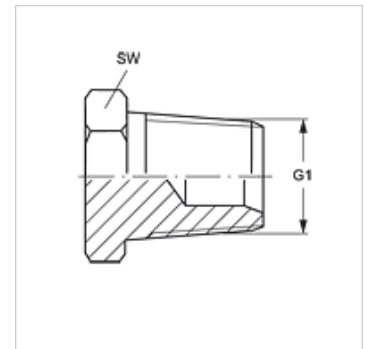

VERSCHLUSS HN VA

Uzavírací hrdlo

HANSA FLEX

Vlastnosti

Přípoj 1	Vnější závit NPT
Tvar těsnění 1	s těsněním na závit
Konstrukce	Uzavírací hrdlo
Provedení	přímé
Materiál	Ušlechtilá ocel

Výrobek

Označení	G1	SW (mm)
VERSCHLUSS HN 02 VA	1/8" -27 NPT	12
VERSCHLUSS HN 04 VA	1/4" -18 NPT	17
VERSCHLUSS HN 06 VA	3/8" -18 NPT	19
VERSCHLUSS HN 08 VA	1/2" -14 NPT	22
VERSCHLUSS HN 12 VA	3/4" -14 NPT	27
VERSCHLUSS HN 16 VA	1" -11,5 NPT	36
VERSCHLUSS HN 20 VA	1.1/4" -11,5 NPT	46
VERSCHLUSS HN 24 VA	1.1/2" -11,5 NPT	50
VERSCHLUSS HN 32 VA	2" -11,5 NPT	65

SW, S1, S2 = otvor klíče

Varianty produktu

VERSCHLUSS HN Uzavírací hrdlo, Ocel