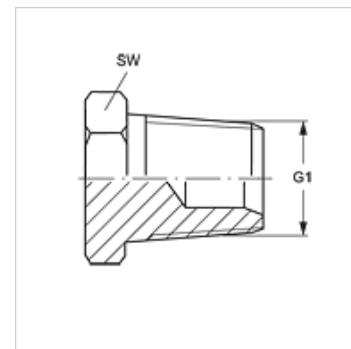

## Uzavírací hrdlo s vnějším šestihranem

### Vlastnosti

Přípoj 1	Vnější závit kuželový BSPT
Tvar těsnění 1	s těsněním na závit
Konstrukce	Uzavírací hrdlo s vnějším šestihranem
Provedení	přímé
Materiál	Ocel
Povrchová ochrana	galvanicky potažený