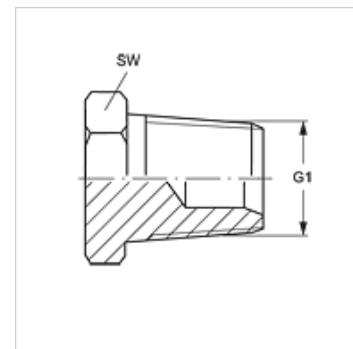

VERSCHLUSS HRK

Uzavírací hrdlo s vnějším šestihranem

Vlastnosti

Přípoj 1	Vnější závit kuželový BSPT
Tvar těsnění 1	s těsněním na závit
Konstrukce	Uzavírací hrdlo s vnějším šestihranem
Provedení	přímé
Materiál	Ocel
Povrchová ochrana	galvanicky potažený

Výrobek

Označení	G1	SW (mm)
VERSCHLUSS HRK 02	R 1/8" K	12
VERSCHLUSS HRK 04	R 1/4" K	14
VERSCHLUSS HRK 06	R 3/8" K	17
VERSCHLUSS HRK 08	R 1/2" K	22
VERSCHLUSS HRK 10	R 5/8" K	30
VERSCHLUSS HRK 12	R 3/4" K	27
VERSCHLUSS HRK 16	R 1" K	36
VERSCHLUSS HRK 20	R 1.1/4" K	46
VERSCHLUSS HRK 24	R 1.1/2" K	50
VERSCHLUSS HRK 32	R 2" K	70
VERSCHLUSS HRK 40	R 2.1/2" K	70

SW, S1, S2 = otvor klíče