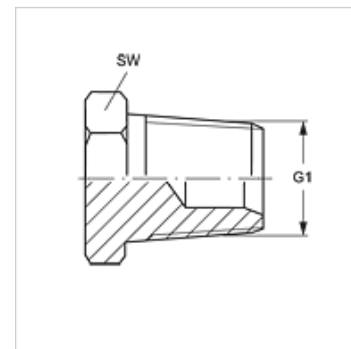

VERSCHLUSS HRK

Uzavírací hrdlo s vnějším šestihranem

Vlastnosti

Přípoj 1	Vnější závit kuželový BSPT
Tvar těsnění 1	s těsněním na závit
Konstrukce	Uzavírací hrdlo s vnějším šestihranem
Provedení	přímé
Materiál	Ocel
Povrchová ochrana	galvanicky potažený

Výrobek

Označení	G1	SW (mm)
VERSCHLUSS HRK 02	R 1/8" K	12
VERSCHLUSS HRK 04	R 1/4" K	14
VERSCHLUSS HRK 06	R 3/8" K	17
VERSCHLUSS HRK 08	R 1/2" K	22
VERSCHLUSS HRK 10	R 5/8" K	30
VERSCHLUSS HRK 12	R 3/4" K	27
VERSCHLUSS HRK 16	R 1" K	36
VERSCHLUSS HRK 20	R 1.1/4" K	46
VERSCHLUSS HRK 24	R 1.1/2" K	50
VERSCHLUSS HRK 32	R 2" K	70
VERSCHLUSS HRK 40	R 2.1/2" K	70

SW, S1, S2 = otvor klíče