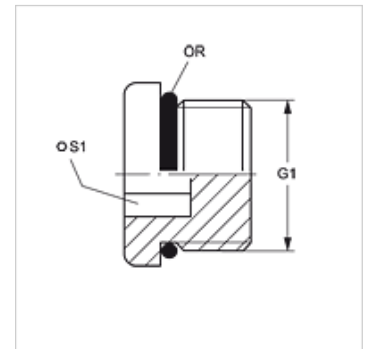

# VERSCHLUSS O IS

Uzavírací hrdlo s vnitřním šestihranem

**HANSA FLEX**

## Vlastnosti

Přípoj 1	Vnější závit UN/UNF
Tvar těsnění 1	těsnící o-kroužek
Konstrukce	Uzavírací hrdlo s vnitřním šestihranem
Provedení	přímé
Materiál	Ocel
Povrchová ochrana	galvanicky potažený

## Výrobek

Označení	G1	S1	OR
VERSCHLUSS O 02 IS	5/16" -24 UNF	3	6,07 x 1,63
VERSCHLUSS O 03 IS	3/8" -24 UNF	4	7,65 x 1,78
VERSCHLUSS O 04 IS	7/16" -20 UNF	5	8,92 x 1,83
VERSCHLUSS O 05 IS	1/2" -20 UNF	5	10,52 x 1,83
VERSCHLUSS O 06 IS	9/16" -18 UNF	6	11,90 x 1,98
VERSCHLUSS O 08 IS	3/4" -16 UNF	8	16,36 x 2,20
VERSCHLUSS O 10 IS	7/8" -14 UNF	10	19,18 x 2,46
VERSCHLUSS O 12 IS	1.1/16" -12 UN	14	23,47 x 2,95
VERSCHLUSS O 14 IS	1.3/16" -12 UN	14	26,59 x 2,95
VERSCHLUSS O 16 IS	1.5/16" -12 UN	17	29,74 x 2,95
VERSCHLUSS O 20 IS	1.5/8" -12 UN	22	37,47 x 3,00
VERSCHLUSS O 24 IS	1.7/8" -12 UN	22	43,69 x 3,00
VERSCHLUSS O 32 IS	2.1/2" -12 UN	22	59,36 x 3,00

SW, S1, S2 = otvor klíče