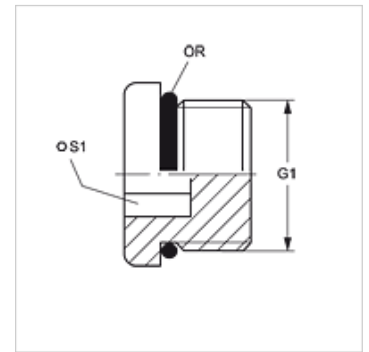

VERSCHLUSS O IS

Uzavírací hrdlo s vnitřním šestihranem

HANSA FLEX

Vlastnosti

Přípoj 1	Vnější závit UN/UNF
Tvar těsnění 1	těsnící o-kroužek
Konstrukce	Uzavírací hrdlo s vnitřním šestihranem
Provedení	přímé
Materiál	Ocel
Povrchová ochrana	galvanicky potažený

Výrobek

Označení	G1	S1	OR
VERSCHLUSS O 02 IS	5/16" -24 UNF	3	6,07 x 1,63
VERSCHLUSS O 03 IS	3/8" -24 UNF	4	7,65 x 1,78
VERSCHLUSS O 04 IS	7/16" -20 UNF	5	8,92 x 1,83
VERSCHLUSS O 05 IS	1/2" -20 UNF	5	10,52 x 1,83
VERSCHLUSS O 06 IS	9/16" -18 UNF	6	11,90 x 1,98
VERSCHLUSS O 08 IS	3/4" -16 UNF	8	16,36 x 2,20
VERSCHLUSS O 10 IS	7/8" -14 UNF	10	19,18 x 2,46
VERSCHLUSS O 12 IS	1.1/16" -12 UN	14	23,47 x 2,95
VERSCHLUSS O 14 IS	1.3/16" -12 UN	14	26,59 x 2,95
VERSCHLUSS O 16 IS	1.5/16" -12 UN	17	29,74 x 2,95
VERSCHLUSS O 20 IS	1.5/8" -12 UN	22	37,47 x 3,00
VERSCHLUSS O 24 IS	1.7/8" -12 UN	22	43,69 x 3,00
VERSCHLUSS O 32 IS	2.1/2" -12 UN	22	59,36 x 3,00

SW, S1, S2 = otvor klíče