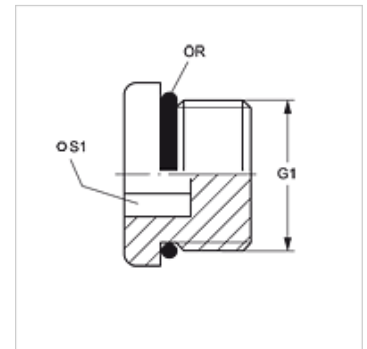

# VERSCHLUSS O IS

Uzavírací hrdlo s vnitřním šestihranem

**HANSA FLEX**

## Vlastnosti

Přípoj 1	Vnější závit UN/UNF
Tvar těsnění 1	těsnící o-kroužek
Konstrukce	Uzavírací hrdlo s vnitřním šestihranem
Provedení	přímé
Materiál	Ocel
Povrchová ochrana	galvanicky potažený

## Výrobek

Označení	G1	S1	OR
VERSCHLUSS O 02 IS	5/16" -24 UNF	3	6,07 x 1,63
VERSCHLUSS O 03 IS	3/8" -24 UNF	4	7,65 x 1,78
VERSCHLUSS O 04 IS	7/16" -20 UNF	5	8,92 x 1,83
VERSCHLUSS O 05 IS	1/2" -20 UNF	5	10,52 x 1,83
VERSCHLUSS O 06 IS	9/16" -18 UNF	6	11,90 x 1,98
VERSCHLUSS O 08 IS	3/4" -16 UNF	8	16,36 x 2,20
VERSCHLUSS O 10 IS	7/8" -14 UNF	10	19,18 x 2,46
VERSCHLUSS O 12 IS	1.1/16" -12 UN	14	23,47 x 2,95
VERSCHLUSS O 14 IS	1.3/16" -12 UN	14	26,59 x 2,95
VERSCHLUSS O 16 IS	1.5/16" -12 UN	17	29,74 x 2,95
VERSCHLUSS O 20 IS	1.5/8" -12 UN	22	37,47 x 3,00
VERSCHLUSS O 24 IS	1.7/8" -12 UN	22	43,69 x 3,00
VERSCHLUSS O 32 IS	2.1/2" -12 UN	22	59,36 x 3,00

SW, S1, S2 = otvor klíče