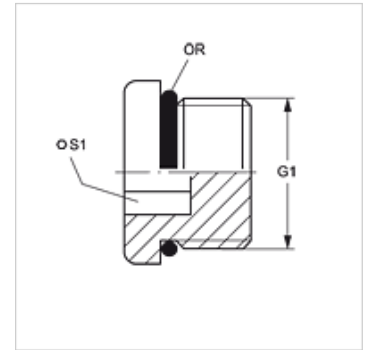

VERSCHLUSS O IS

Uzavírací hrdlo s vnitřním šestihranem

HANSA FLEX

Vlastnosti

Přípoj 1	Vnější závit UN/UNF
Tvar těsnění 1	těsnící o-kroužek
Konstrukce	Uzavírací hrdlo s vnitřním šestihranem
Provedení	přímé
Materiál	Ocel
Povrchová ochrana	galvanicky potažený

Výrobek

Označení	G1	S1	OR
VERSCHLUSS O 02 IS	5/16" -24 UNF	3	6,07 x 1,63
VERSCHLUSS O 03 IS	3/8" -24 UNF	4	7,65 x 1,78
VERSCHLUSS O 04 IS	7/16" -20 UNF	5	8,92 x 1,83
VERSCHLUSS O 05 IS	1/2" -20 UNF	5	10,52 x 1,83
VERSCHLUSS O 06 IS	9/16" -18 UNF	6	11,90 x 1,98
VERSCHLUSS O 08 IS	3/4" -16 UNF	8	16,36 x 2,20
VERSCHLUSS O 10 IS	7/8" -14 UNF	10	19,18 x 2,46
VERSCHLUSS O 12 IS	1.1/16" -12 UN	14	23,47 x 2,95
VERSCHLUSS O 14 IS	1.3/16" -12 UN	14	26,59 x 2,95
VERSCHLUSS O 16 IS	1.5/16" -12 UN	17	29,74 x 2,95
VERSCHLUSS O 20 IS	1.5/8" -12 UN	22	37,47 x 3,00
VERSCHLUSS O 24 IS	1.7/8" -12 UN	22	43,69 x 3,00
VERSCHLUSS O 32 IS	2.1/2" -12 UN	22	59,36 x 3,00

SW, S1, S2 = otvor klíče