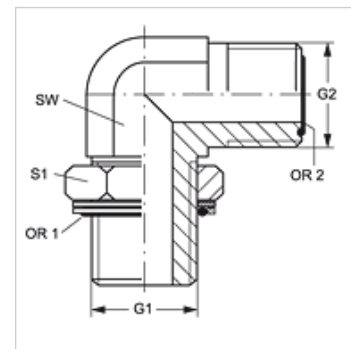

W90 HROK HJOF

Hrdlo k zašroubování, úhel 90°

Vlastnosti

Přípoj 1	Vnější cylindrický závit BSP
Tvar těsnění 1	Závitové hrdlo s O-kroužkem a komorovým kroužkem
Přípoj 2	Vnější závit ORFS
Tvar těsnění 2	plošně těsnící s O-kroužkem
Konstrukce	Hrdlo k zašroubování směrově stavitelné
Provedení	úhel 90°
Materiál	Ocel
Povrchová ochrana	galvanicky potažený