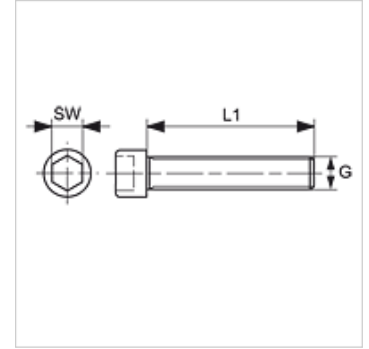

# AFS SCHR U

Sada šroubů UNC, vnitřní šestihran

**HANSA FLEX**

## Vlastnosti

<b>Konstrukce</b>	Sada šroubů
<b>Norma</b>	ASA B 18.3
<b>Obsah dodávky</b>	4 šrouby a 4 pružné podložky
<b>Materiál</b>	Ocel
<b>Povrchová ochrana</b>	černě olejovaný

## Výrobek

Označení	G1	L1 (mm)	SW
<b>AFS 80 SCHR U</b>	5/16" x 1.1/4" UNC	31,8	7/32"
<b>AFS 100 SCHR U</b>	3/8" x 1.1/2" UNC	38,1	5/16"
<b>AFS 104 SCHR U</b>	7/16" x 1.1/2" UNC	38,1	5/16"
<b>AFS 106 SCHR U</b>	1/2" x 1.3/4" UNC	44,5	3/8"
<b>AFS 112 SCHR U</b>	5/8" x 2" UNC	50,8	1/2"
<b>AFS 403 SCHR U</b>	7/16" x 1.3/4" UNC	44,5	5/16"
<b>AFS 406 SCHR U</b>	3/4" x 2.1/2" UNC	63,5	9/16"