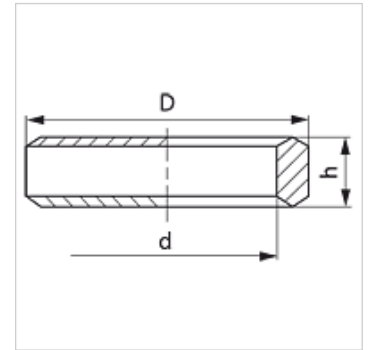

## Vlastnosti

**Konstrukce** Kroužek s těsnicí hranou

**Konstrukční doplněk** pro metrické závity

**Materiál** Ocel

**Povrchová ochrana** galvanicky potažený

## Výrobek

Označení	pro závit	D (mm)	d (mm)	h (mm)
DKM 10	M 10 x 1	14	10	3,2
DKM 12	M 12 x 1,5	17	12	4,2
DKM 14	M 14 x 1,5	19	14	4,5
DKM 16	M 16 x 1,5	21	16	4,5
DKM 18	M 18 x 1,5	23	18	4,5
DKM 20	M 20 x 1,5	25	20	4,5
DKM 22	M 22 x 1,5	27	22	4,5
DKM 26	M 26 x 1,5	31	26	4,5
DKM 27	M 27 x 2	32	27	5,0
DKM 33	M 33 x 2	39	33	6,0
DKM 42	M 42 x 2	49	42	6,5
DKM 48	M 48 x 2	55	48	6,5

## Varianty produktu

**DKM VA** Kroužek s těsnicí hranou pro metrický závit, Ušlechtilá ocel