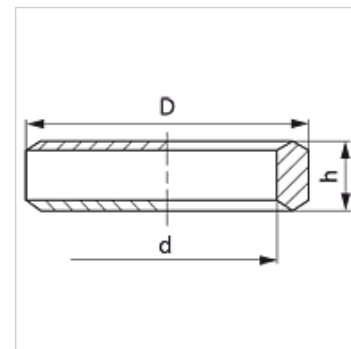

## Vlastnosti

**Konstrukce** Kroužek s těsnicí hranou

**Konstrukční doplněk** pro metrické závit

**Materiál** Ocel

**Povrchová ochrana** galvanicky potažený

## Výrobek

Označení	pro závit	D (mm)	d (mm)	h (mm)
DKM 10	M 10 x 1	14	10	3,2
DKM 12	M 12 x 1,5	17	12	4,2
DKM 14	M 14 x 1,5	19	14	4,5
DKM 16	M 16 x 1,5	21	16	4,5
DKM 18	M 18 x 1,5	23	18	4,5
DKM 20	M 20 x 1,5	25	20	4,5
DKM 22	M 22 x 1,5	27	22	4,5
DKM 26	M 26 x 1,5	31	26	4,5
DKM 27	M 27 x 2	32	27	5,0
DKM 33	M 33 x 2	39	33	6,0
DKM 42	M 42 x 2	49	42	6,5
DKM 48	M 48 x 2	55	48	6,5

## Varianty produktu

**DKM VA** Kroužek s těsnicí hranou pro metrický závit, Ušlechtilá ocel