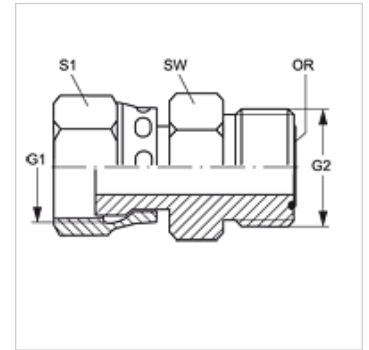

## Vlastnosti

**Přípoj 1** Závít pro matice ORFS

**Tvar těsnění 1** plošně těsnící

**Přípoj 2** Vnější závít ORFS

**Tvar těsnění 2** plošně těsnící s O-kroužkem

**Konstrukce** spojka

**Provedení** přímé

**Materiál** Ocel

## Výrobek

Označení	G1	G2	SW (mm)	S1	OR
G AJF 06 HJOF 04	11/16" -16 UN	9/16" -18 UNF	19	22	7,65 x 1,78
G AJF 08 HJOF 04	13/16" -16 UN	9/16" -18 UNF	16	24	7,65 x 1,78
G AJF 08 HJOF 06	13/16" -16 UN	11/16" -16 UN	22	24	9,25 x 1,78
G AJF 10 HJOF 04	1" -14 UNS	9/16" -18 UNF	16	30	7,65 x 1,78
G AJF 10 HJOF 06	1" -14 UNS	11/16" -16 UN	19	30	9,25 x 1,78
G AJF 10 HJOF 08	1" -14 UNS	13/16" -16 UN	22	30	12,42 x 1,78
G AJF 12 HJOF 04	1.3/16" -12 UN	9/16" -18 UNF	16	36	7,65 x 1,78
G AJF 12 HJOF 06	1.3/16" -12 UN	11/16" -16 UN	19	36	9,25 x 1,78
G AJF 12 HJOF 08	1.3/16" -12 UN	13/16" -16 UN	32	36	12,42 x 1,78
G AJF 12 HJOF 10	1.3/16" -12 UN	1" -14 UNS	32	36	15,60 x 1,78
G AJF 16 HJOF 08	1.7/16" -12 UN	13/16" -16 UN	22	41	12,42 x 1,78
G AJF 16 HJOF 10	1.7/16" -12 UN	1" -14 UNS	27	41	15,60 x 1,78
G AJF 16 HJOF 12	1.7/16" -12 UN	1.3/16" -12 UN	41	41	18,77 x 1,78
G AJF 20 HJOF 12	1.11/16" -12 UN	1.3/16" -12 UN	32	50	18,77 x 1,78
G AJF 20 HJOF 16	1.11/16" -12 UN	1.7/16" -12 UN	38	50	23,52 x 1,78
G AJF 24 HJOF 16	2" -12 UN	1.7/16" -12 UN	38	60	23,52 x 1,78
G AJF 24 HJOF 20	2" -12 UN	1.11/16" -12 UN	46	60	29,87 x 1,78