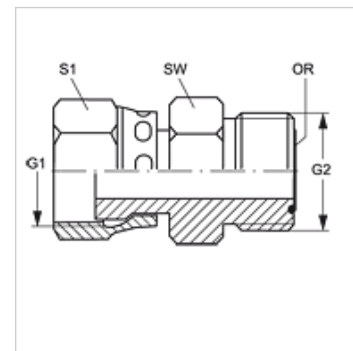

## Vlastnosti

**Přípoj 1** Závít pro matice ORFS

**Tvar těsnění 1** plošně těsnící

**Přípoj 2** Vnější závít ORFS

**Tvar těsnění 2** plošně těsnící s O-kroužkem

**Konstrukce** spojka

**Provedení** přímé

**Materiál** Ocel

## Výrobek

| Označení         | G1              | G2              | SW<br>(mm) | S1 | OR           |
|------------------|-----------------|-----------------|------------|----|--------------|
| G AJF 06 HJOF 04 | 11/16" -16 UN   | 9/16" -18 UNF   | 19         | 22 | 7,65 x 1,78  |
| G AJF 08 HJOF 04 | 13/16" -16 UN   | 9/16" -18 UNF   | 16         | 24 | 7,65 x 1,78  |
| G AJF 08 HJOF 06 | 13/16" -16 UN   | 11/16" -16 UN   | 22         | 24 | 9,25 x 1,78  |
| G AJF 10 HJOF 04 | 1" -14 UNS      | 9/16" -18 UNF   | 16         | 30 | 7,65 x 1,78  |
| G AJF 10 HJOF 06 | 1" -14 UNS      | 11/16" -16 UN   | 19         | 30 | 9,25 x 1,78  |
| G AJF 10 HJOF 08 | 1" -14 UNS      | 13/16" -16 UN   | 22         | 30 | 12,42 x 1,78 |
| G AJF 12 HJOF 04 | 1.3/16" -12 UN  | 9/16" -18 UNF   | 16         | 36 | 7,65 x 1,78  |
| G AJF 12 HJOF 06 | 1.3/16" -12 UN  | 11/16" -16 UN   | 19         | 36 | 9,25 x 1,78  |
| G AJF 12 HJOF 08 | 1.3/16" -12 UN  | 13/16" -16 UN   | 32         | 36 | 12,42 x 1,78 |
| G AJF 12 HJOF 10 | 1.3/16" -12 UN  | 1" -14 UNS      | 32         | 36 | 15,60 x 1,78 |
| G AJF 16 HJOF 08 | 1.7/16" -12 UN  | 13/16" -16 UN   | 22         | 41 | 12,42 x 1,78 |
| G AJF 16 HJOF 10 | 1.7/16" -12 UN  | 1" -14 UNS      | 27         | 41 | 15,60 x 1,78 |
| G AJF 16 HJOF 12 | 1.7/16" -12 UN  | 1.3/16" -12 UN  | 41         | 41 | 18,77 x 1,78 |
| G AJF 20 HJOF 12 | 1.11/16" -12 UN | 1.3/16" -12 UN  | 32         | 50 | 18,77 x 1,78 |
| G AJF 20 HJOF 16 | 1.11/16" -12 UN | 1.7/16" -12 UN  | 38         | 50 | 23,52 x 1,78 |
| G AJF 24 HJOF 16 | 2" -12 UN       | 1.7/16" -12 UN  | 38         | 60 | 23,52 x 1,78 |
| G AJF 24 HJOF 20 | 2" -12 UN       | 1.11/16" -12 UN | 46         | 60 | 29,87 x 1,78 |