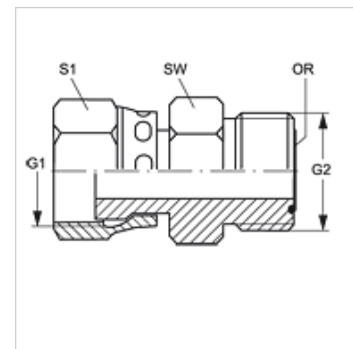

## Vlastnosti

**Přípoj 1** Závít pro matice ORFS

**Tvar těsnění 1** plošně těsnící

**Přípoj 2** Vnější závít ORFS

**Tvar těsnění 2** plošně těsnící s O-kroužkem

**Konstrukce** spojka

**Provedení** přímé

**Materiál** Ocel

## Výrobek

Označení	G1	G2	SW (mm)	S1	OR
G AJF 06 HJOF 04	11/16" -16 UN	9/16" -18 UNF	19	22	7,65 x 1,78
G AJF 08 HJOF 04	13/16" -16 UN	9/16" -18 UNF	16	24	7,65 x 1,78
G AJF 08 HJOF 06	13/16" -16 UN	11/16" -16 UN	22	24	9,25 x 1,78
G AJF 10 HJOF 04	1" -14 UNS	9/16" -18 UNF	16	30	7,65 x 1,78
G AJF 10 HJOF 06	1" -14 UNS	11/16" -16 UN	19	30	9,25 x 1,78
G AJF 10 HJOF 08	1" -14 UNS	13/16" -16 UN	22	30	12,42 x 1,78
G AJF 12 HJOF 04	1.3/16" -12 UN	9/16" -18 UNF	16	36	7,65 x 1,78
G AJF 12 HJOF 06	1.3/16" -12 UN	11/16" -16 UN	19	36	9,25 x 1,78
G AJF 12 HJOF 08	1.3/16" -12 UN	13/16" -16 UN	32	36	12,42 x 1,78
G AJF 12 HJOF 10	1.3/16" -12 UN	1" -14 UNS	32	36	15,60 x 1,78
G AJF 16 HJOF 08	1.7/16" -12 UN	13/16" -16 UN	22	41	12,42 x 1,78
G AJF 16 HJOF 10	1.7/16" -12 UN	1" -14 UNS	27	41	15,60 x 1,78
G AJF 16 HJOF 12	1.7/16" -12 UN	1.3/16" -12 UN	41	41	18,77 x 1,78
G AJF 20 HJOF 12	1.11/16" -12 UN	1.3/16" -12 UN	32	50	18,77 x 1,78
G AJF 20 HJOF 16	1.11/16" -12 UN	1.7/16" -12 UN	38	50	23,52 x 1,78
G AJF 24 HJOF 16	2" -12 UN	1.7/16" -12 UN	38	60	23,52 x 1,78
G AJF 24 HJOF 20	2" -12 UN	1.11/16" -12 UN	46	60	29,87 x 1,78