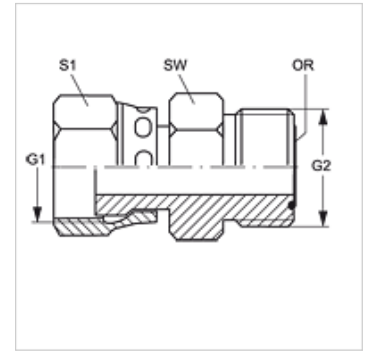

## Vlastnosti

**Přípoj 1** Závít pro matice ORFS

**Tvar těsnění 1** plošně těsnící

**Přípoj 2** Vnější závít ORFS

**Tvar těsnění 2** plošně těsnící s O-kroužkem

**Konstrukce** spojka

**Provedení** přímé

**Materiál** Ocel

## Výrobek

Označení	G1	G2	SW (mm)	S1	OR
G AJF 06 HJOF 04	11/16" -16 UN	9/16" -18 UNF	19	22	7,65 x 1,78
G AJF 08 HJOF 04	13/16" -16 UN	9/16" -18 UNF	16	24	7,65 x 1,78
G AJF 08 HJOF 06	13/16" -16 UN	11/16" -16 UN	22	24	9,25 x 1,78
G AJF 10 HJOF 04	1" -14 UNS	9/16" -18 UNF	16	30	7,65 x 1,78
G AJF 10 HJOF 06	1" -14 UNS	11/16" -16 UN	19	30	9,25 x 1,78
G AJF 10 HJOF 08	1" -14 UNS	13/16" -16 UN	22	30	12,42 x 1,78
G AJF 12 HJOF 04	1.3/16" -12 UN	9/16" -18 UNF	16	36	7,65 x 1,78
G AJF 12 HJOF 06	1.3/16" -12 UN	11/16" -16 UN	19	36	9,25 x 1,78
G AJF 12 HJOF 08	1.3/16" -12 UN	13/16" -16 UN	32	36	12,42 x 1,78
G AJF 12 HJOF 10	1.3/16" -12 UN	1" -14 UNS	32	36	15,60 x 1,78
G AJF 16 HJOF 08	1.7/16" -12 UN	13/16" -16 UN	22	41	12,42 x 1,78
G AJF 16 HJOF 10	1.7/16" -12 UN	1" -14 UNS	27	41	15,60 x 1,78
G AJF 16 HJOF 12	1.7/16" -12 UN	1.3/16" -12 UN	41	41	18,77 x 1,78
G AJF 20 HJOF 12	1.11/16" -12 UN	1.3/16" -12 UN	32	50	18,77 x 1,78
G AJF 20 HJOF 16	1.11/16" -12 UN	1.7/16" -12 UN	38	50	23,52 x 1,78
G AJF 24 HJOF 16	2" -12 UN	1.7/16" -12 UN	38	60	23,52 x 1,78
G AJF 24 HJOF 20	2" -12 UN	1.11/16" -12 UN	46	60	29,87 x 1,78