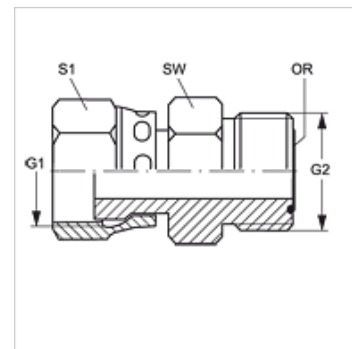

## Vlastnosti

**Přípoj 1** Závít pro matice ORFS

**Tvar těsnění 1** plošně těsnící

**Přípoj 2** Vnější závít ORFS

**Tvar těsnění 2** plošně těsnící s O-kroužkem

**Konstrukce** spojka

**Provedení** přímé

**Materiál** Ocel

## Výrobek

Označení	G1	G2	SW (mm)	S1	OR
G AJF 06 HJOF 04	11/16" -16 UN	9/16" -18 UNF	19	22	7,65 x 1,78
G AJF 08 HJOF 04	13/16" -16 UN	9/16" -18 UNF	16	24	7,65 x 1,78
G AJF 08 HJOF 06	13/16" -16 UN	11/16" -16 UN	22	24	9,25 x 1,78
G AJF 10 HJOF 04	1" -14 UNS	9/16" -18 UNF	16	30	7,65 x 1,78
G AJF 10 HJOF 06	1" -14 UNS	11/16" -16 UN	19	30	9,25 x 1,78
G AJF 10 HJOF 08	1" -14 UNS	13/16" -16 UN	22	30	12,42 x 1,78
G AJF 12 HJOF 04	1.3/16" -12 UN	9/16" -18 UNF	16	36	7,65 x 1,78
G AJF 12 HJOF 06	1.3/16" -12 UN	11/16" -16 UN	19	36	9,25 x 1,78
G AJF 12 HJOF 08	1.3/16" -12 UN	13/16" -16 UN	32	36	12,42 x 1,78
G AJF 12 HJOF 10	1.3/16" -12 UN	1" -14 UNS	32	36	15,60 x 1,78
G AJF 16 HJOF 08	1.7/16" -12 UN	13/16" -16 UN	22	41	12,42 x 1,78
G AJF 16 HJOF 10	1.7/16" -12 UN	1" -14 UNS	27	41	15,60 x 1,78
G AJF 16 HJOF 12	1.7/16" -12 UN	1.3/16" -12 UN	41	41	18,77 x 1,78
G AJF 20 HJOF 12	1.11/16" -12 UN	1.3/16" -12 UN	32	50	18,77 x 1,78
G AJF 20 HJOF 16	1.11/16" -12 UN	1.7/16" -12 UN	38	50	23,52 x 1,78
G AJF 24 HJOF 16	2" -12 UN	1.7/16" -12 UN	38	60	23,52 x 1,78
G AJF 24 HJOF 20	2" -12 UN	1.11/16" -12 UN	46	60	29,87 x 1,78