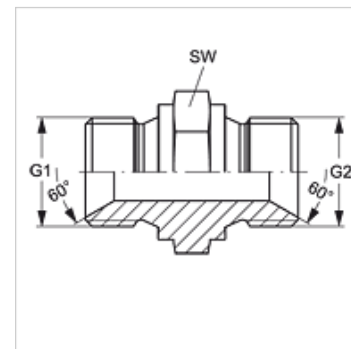

G HB

Připojovací hrdlo

Vlastnosti

Připoj 1	Vnější cylindrický závit BSP
Tvar těsnění 1	Vnitřní kužel 60° Tvar A
Připoj 2	Vnější cylindrický závit BSP
Tvar těsnění 2	Vnitřní kužel 60° Tvar A
Konstrukce	Spojovací hrdlo
Provedení	přímé
Materiál	Ocel
Povrchová ochrana	galvanicky potažený