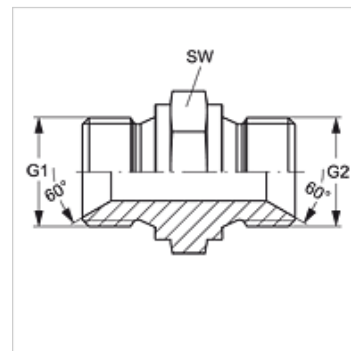

G HB

Připojovací hrdlo

Vlastnosti

Připoj 1	Vnější cylindrický závit BSP
Tvar těsnění 1	Vnitřní kužel 60° Tvar A
Připoj 2	Vnější cylindrický závit BSP
Tvar těsnění 2	Vnitřní kužel 60° Tvar A
Konstrukce	Spojovací hrdlo
Provedení	přímé
Materiál	Ocel
Povrchová ochrana	galvanicky potažený