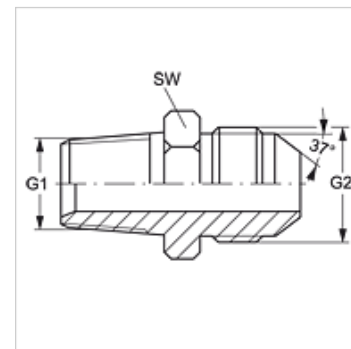

GE HRK HJ

Hrdlo k zašroubování

Vlastnosti

Přípoj 1	Vnější závit kuželový BSPT
Tvar těsnění 1	s těsněním na závit
Přípoj 2	Vnější závit UN/UNF
Tvar těsnění 2	Vnější kužel 74°
Konstrukce	Hrdlo k zašroubování
Provedení	přímé
Materiál	Ocel
Povrchová ochrana	galvanicky potažený

Výrobek

Označení	G1	G2	SW (mm)
GE HRK 02 HJ 04	R 1/8" K	7/16" -20 UNF	14
GE HRK 02 HJ 05	R 1/8" K	1/2" -20 UNF	14
GE HRK 04 HJ	R 1/4" K	7/16" -20 UNF	14
GE HRK 04 HJ 05	R 1/4" K	1/2" -20 UNF	14
GE HRK 04 HJ 06	R 1/4" K	9/16" -18 UNF	19
GE HRK 04 HJ 08	R 1/4" K	3/4" -16 UNF	22
GE HRK 06 HJ 04	R 3/8" K	7/16" -20 UNF	19
GE HRK 06 HJ 05	R 3/8" K	1/2" -20 UNF	19
GE HRK 06 HJ	R 3/8" K	9/16" -18 UNF	19
GE HRK 06 HJ 08	R 3/8" K	3/4" -16 UNF	22
GE HRK 06 HJ 10	R 3/8" K	7/8" -14 UNF	24
GE HRK 06 HJ 12	R 3/8" K	1.1/16" -12 UN	27
GE HRK 08 HJ 06	R 1/2" K	9/16" -18 UNF	22
GE HRK 08 HJ	R 1/2" K	3/4" -16 UNF	22
GE HRK 08 HJ 10	R 1/2" K	7/8" -14 UNF	24
GE HRK 08 HJ 12	R 1/2" K	1.1/16" -12 UN	27
GE HRK 08 HJ 16	R 1/2" K	1.5/16" -12 UN	36
GE HRK 10 HJ	R 5/8" K	7/8" -14 UNF	24
GE HRK 12 HJ 06	R 3/4" K	9/16" -18 UNF	27
GE HRK 12 HJ 08	R 3/4" K	3/4" -16 UNF	27
GE HRK 12 HJ 10	R 3/4" K	7/8" -14 UNF	27
GE HRK 12 HJ	R 3/4" K	1.1/16" -12 UN	27
GE HRK 12 HJ 16	R 3/4" K	1.5/16" -12 UN	36
GE HRK 12 HJ 20	R 3/4" K	1.5/8" -12 UN	46
GE HRK 16 HJ 08	R 1" K	3/4" -16 UNF	36
GE HRK 16 HJ 10	R 1" K	7/8" -14 UNF	36
GE HRK 16 HJ 12	R 1" K	1.1/16" -12 UN	36
GE HRK 16 HJ	R 1" K	1.5/16" -12 UN	36
GE HRK 16 HJ 20	R 1" K	1.5/8" -12 UN	46
GE HRK 20 HJ 12	R 1.1/4" K	1.1/16" -12 UN	46
GE HRK 20 HJ 16	R 1.1/4" K	1.5/16" -12 UN	46
GE HRK 20 HJ	R 1.1/4" K	1.5/8" -12 UN	46
GE HRK 20 HJ 24	R 1.1/4" K	1.7/8" -12 UN	50
GE HRK 24 HJ 16	R 1.1/2" K	1.5/16" -12 UN	50
GE HRK 24 HJ 20	R 1.1/2" K	1.5/8" -12 UN	50
GE HRK 24 HJ	R 1.1/2" K	1.7/8" -12 UN	50
GE HRK 24 HJ 32	R 1.1/2" K	2.1/2" -12 UN	65
GE HRK 32 HJ	R 2" K	2.1/2" -12 UN	65
GE HRK 40 HJ	R 2.1/2" K	3" -11 UN	70
GE HRK 48 HJ	R 3" K	3.1/2" -11 UN	80