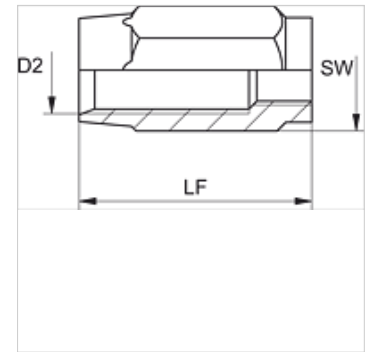

# AFH 100

Závitová objímka, TAF 100

**HANSA FLEX**

## Vlastnosti

Druh objímky	závitová objímka
Materiál	Ocel
Povrchová ochrana	galvanicky potažený

## Výrobek

Označení	DN*	Velikost	palce	D2 (mm)	LF (mm)	SW (mm)
AFH 104	4	3	3/16"	7,9	25,0	12
AFH 106	6	4	1/4"	11,0	36,0	17
AFH 108	8	5	5/16"	13,0	38,0	19
AFH 110	10	6	3/8"	15,5	44,5	22
AFH 113	12	8	1/2"	20,1	51,0	27