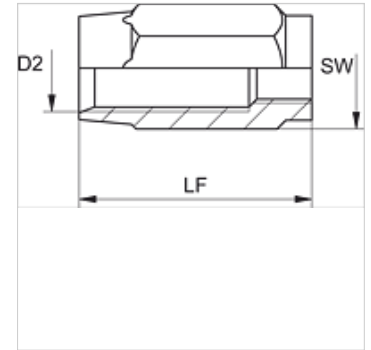

# AFH 100

Závitová objímka, TAF 100

**HANSA FLEX**

## Vlastnosti

Druh objímky	závitová objímka
Materiál	Ocel
Povrchová ochrana	galvanicky potažený

## Výrobek

Označení	DN*	Velikost	palce	D2 (mm)	LF (mm)	SW (mm)
AFH 104	4	3	3/16"	7,9	25,0	12
AFH 106	6	4	1/4"	11,0	36,0	17
AFH 108	8	5	5/16"	13,0	38,0	19
AFH 110	10	6	3/8"	15,5	44,5	22
AFH 113	12	8	1/2"	20,1	51,0	27