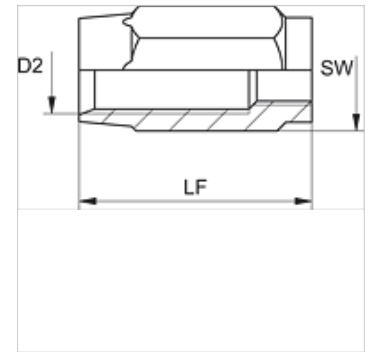

AFH 100

Závitová objímka, TAF 100

HANSA FLEX

Vlastnosti

Druh objímky	závitová objímka
Materiál	Ocel
Povrchová ochrana	galvanicky potažený

Výrobek

Označení	DN*	Velikost	palce	D2 (mm)	LF (mm)	SW (mm)
AFH 104	4	3	3/16"	7,9	25,0	12
AFH 106	6	4	1/4"	11,0	36,0	17
AFH 108	8	5	5/16"	13,0	38,0	19
AFH 110	10	6	3/8"	15,5	44,5	22
AFH 113	12	8	1/2"	20,1	51,0	27