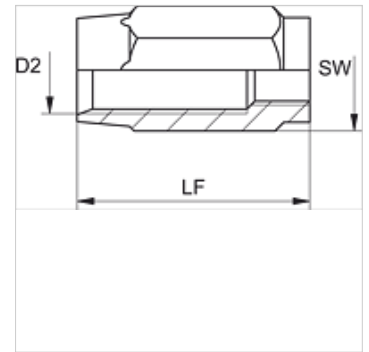

AFH 100

Závitová objímka, TAF 100

HANSA FLEX

Vlastnosti

Druh objímky	závitová objímka
Materiál	Ocel
Povrchová ochrana	galvanicky potažený

Výrobek

Označení	DN*	Velikost	palce	D2 (mm)	LF (mm)	SW (mm)
AFH 104	4	3	3/16"	7,9	25,0	12
AFH 106	6	4	1/4"	11,0	36,0	17
AFH 108	8	5	5/16"	13,0	38,0	19
AFH 110	10	6	3/8"	15,5	44,5	22
AFH 113	12	8	1/2"	20,1	51,0	27