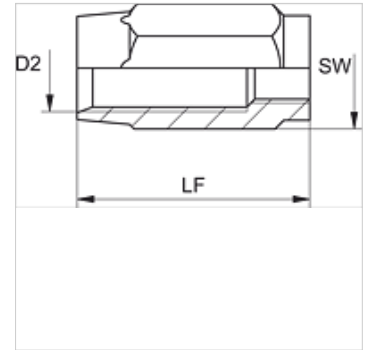

# AFH 100

Závitová objímka, TAF 100

**HANSA FLEX**

## Vlastnosti

Druh objímky	závitová objímka
Materiál	Ocel
Povrchová ochrana	galvanicky potažený

## Výrobek

Označení	DN*	Velikost	palce	D2 (mm)	LF (mm)	SW (mm)
AFH 104	4	3	3/16"	7,9	25,0	12
AFH 106	6	4	1/4"	11,0	36,0	17
AFH 108	8	5	5/16"	13,0	38,0	19
AFH 110	10	6	3/8"	15,5	44,5	22
AFH 113	12	8	1/2"	20,1	51,0	27