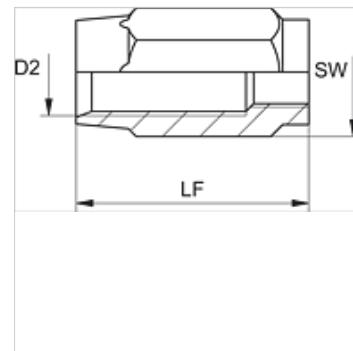

# BFH 200

Závitová objímka, TBF 200

**HANSA FLEX**

## Vlastnosti

Druh objímky	závitová objímka
Materiál	Ocel
Povrchová ochrana	galvanicky potažený

## Výrobek

Označení	DN*	Velikost	palce	D2 (mm)	LF (mm)	SW (mm)
<b>BFH 204</b>	4	3	3/16"	8,8	25,0	12
<b>BFH 206</b>	6	4	1/4"	12,4	36,0	17
<b>BFH 208</b>	8	5	5/16"	14,0	38,0	19
<b>BFH 210</b>	10	6	3/8"	17,5	44,5	22
<b>BFH 213</b>	12	8	1/2"	21,0	51,0	27
<b>BFH 220</b>	19	12	3/4"	26,5	57,0	30