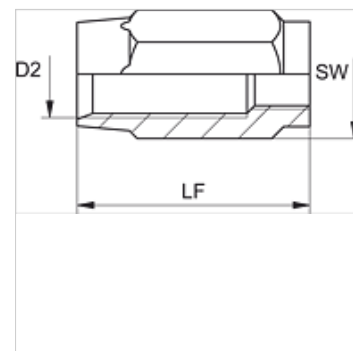

# BFH 200

Závitová objímka, TBF 200

**HANSA FLEX**

## Vlastnosti

Druh objímky	závitová objímka
Materiál	Ocel
Povrchová ochrana	galvanicky potažený

## Výrobek

Označení	DN*	Velikost	palce	D2 (mm)	LF (mm)	SW (mm)
<b>BFH 204</b>	4	3	3/16"	8,8	25,0	12
<b>BFH 206</b>	6	4	1/4"	12,4	36,0	17
<b>BFH 208</b>	8	5	5/16"	14,0	38,0	19
<b>BFH 210</b>	10	6	3/8"	17,5	44,5	22
<b>BFH 213</b>	12	8	1/2"	21,0	51,0	27
<b>BFH 220</b>	19	12	3/4"	26,5	57,0	30