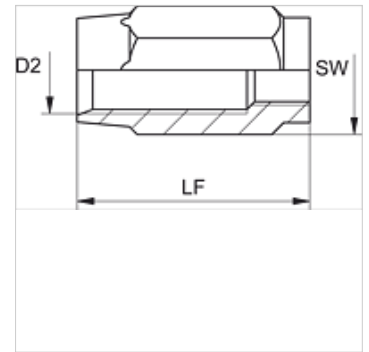

# BFH 200

Závitová objímka, TBF 200

**HANSA FLEX**

## Vlastnosti

Druh objímky	závitová objímka
Materiál	Ocel
Povrchová ochrana	galvanicky potažený

## Výrobek

Označení	DN*	Velikost	palce	D2 (mm)	LF (mm)	SW (mm)
<b>BFH 204</b>	4	3	3/16"	8,8	25,0	12
<b>BFH 206</b>	6	4	1/4"	12,4	36,0	17
<b>BFH 208</b>	8	5	5/16"	14,0	38,0	19
<b>BFH 210</b>	10	6	3/8"	17,5	44,5	22
<b>BFH 213</b>	12	8	1/2"	21,0	51,0	27
<b>BFH 220</b>	19	12	3/4"	26,5	57,0	30