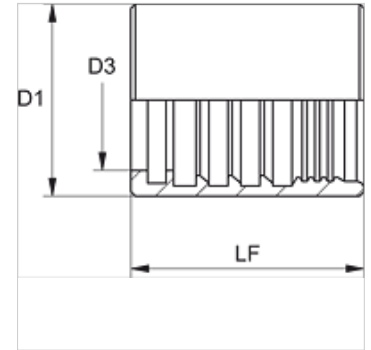

PHF 100

Lisovaná objímka, TF 100

HANSA FLEX

Vlastnosti

Druh objímky	Objímka bez stržení
Materiál	Ocel
Povrchová ochrana	galvanicky potažený

Výrobek

Označení	DN*	Velikost	palce	D1 (mm)	D3 (mm)	LF (mm)
PHF 104	5	3	3/16"	13	8,3	30
PHF 106	6	4	1/4"	15	10,6	32
PHF 108	8	5	5/16"	17	12,2	33
PHF 110	10	6	3/8"	19	13,7	33
PHF 113	12	8	1/2"	24	18,0	37
PHF 116	16	10	5/8"	27	21,5	37
PHF 120	19	12	3/4"	32	25,0	41
PHF 125	25	16	1"	38	31,0	41

DN = nominální průměr, nominální světlost

Varianty produktu

PHF 100 VA Lisovaná objímka, TF 100, Ušlechtilá ocel