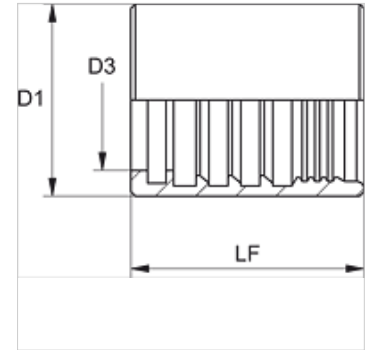

PHF 100 VA

Lisovaná objímka, TF 100

Vlastnosti

Druh objímky Objímka bez stržení

Materiál Ušlechtilá ocel

Výrobek

Označení	DN*	Velikost	palce	D1 (mm)	D3 (mm)	LF (mm)
PHF 106 VA	6	4	1/4"	14	9,2	33
PHF 108 VA	8	5	5/16"	17	11,2	33
PHF 110 VA	10	6	3/8"	19	13,5	33
PHF 113 VA	12	8	1/2"	23	16,1	35
PHF 116 VA	16	10	5/8"	27	19,8	38
PHF 120 VA	19	12	3/4"	30	23,8	44
PHF 125 VA	25	16	1"	37	29,7	50

DN = nominální průměr, nominální světlost

Varianty produktu

PHF 100 Lisovaná objímka, TF 100, Ocel