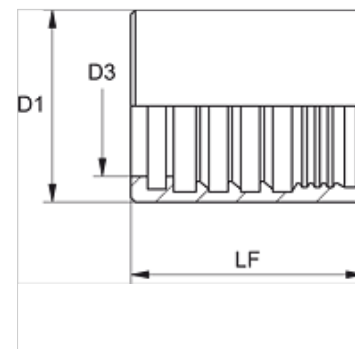

PHF 100 VA

Lisovaná objímka, TF 100

Vlastnosti

Druh objímky Objímka bez stržení

Materiál Ušlechtilá ocel

Výrobek

Označení	DN*	Velikost	palce	D1 (mm)	D3 (mm)	LF (mm)
PHF 106 VA	6	4	1/4"	14	9,2	33
PHF 108 VA	8	5	5/16"	17	11,2	33
PHF 110 VA	10	6	3/8"	19	13,5	33
PHF 113 VA	12	8	1/2"	23	16,1	35
PHF 116 VA	16	10	5/8"	27	19,8	38
PHF 120 VA	19	12	3/4"	30	23,8	44
PHF 125 VA	25	16	1"	37	29,7	50

DN = nominální průměr, nominální světlost

Varianty produktu

PHF 100 Lisovaná objímka, TF 100, Ocel