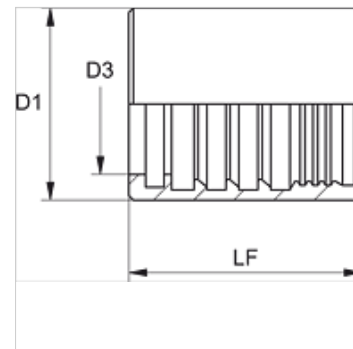

## Výrobek

Označení	DN*	Velikost	palce	D1 (mm)	D3 (mm)	LF (mm)
PHF 106 VA	6	4	1/4"	14	9,2	33
PHF 108 VA	8	5	5/16"	17	11,2	33
PHF 110 VA	10	6	3/8"	19	13,5	33
PHF 113 VA	12	8	1/2"	23	16,1	35
PHF 116 VA	16	10	5/8"	27	19,8	38
PHF 120 VA	19	12	3/4"	30	23,8	44
PHF 125 VA	25	16	1"	37	29,7	50